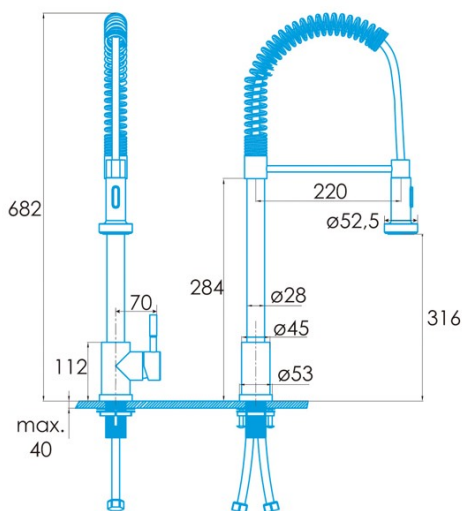

## YOSEMITE PRO CROMO

Cod. 951270016

EAN 8422248102261

### Características

Tipo de torneira de água	Single-lever
Material	Brass
Material do cabo	Zinco
Material da mangueira trançada Sprou	Stainless Steel 304
Estilo de acabamento	Chrome
Forma da boquilha	Semiprofessional
Boquilha removível	✓
Boquilha giratória	360°
Boquilha de ar	✓
Função de duche	✓
Tipo de controlo	Handle
Posição de controlo	Lado direito

### Instalação

Largura (mm)	230
Altura (mm)	682
Profundidade (mm)	53
Diâmetro da mangueira trançada da boquilha ["]	3/8
Comprimento da mangueira trançada da boquilha [mm]	500