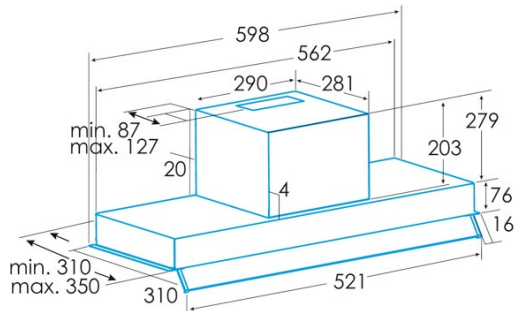

ECI-66110 X

Cod. 932271947

EAN 8422248355285

INFORMAÇÕES GERAIS

EAN/UPC	8422248355285
Subfamília	Integrated

Ficha de produto de acordo com as diretivas EU65/2014 - EN61591, EN60704-2-13, EN50564

AEC (Consumo de energia anual) (kWh/ano)	100,9
Clase EEl (classe de eficiência energética)	C
FDE (eficiência dinâmica de fluidos)	16,3
Clase FDE (classe de eficiência dinâmica de fluidos)	D
LE (eficiência luminosa) (lux/W)	21,4
Clase LE (classe de eficiência luminosa)	B
GFE (Eficiência de filtragem de gorduras)	88,5
Clase GFE (classe de eficiência de filtragem de gorduras)	B
Fluxo de ar em modo normal MIN (m3/h)	385
Fluxo de ar em modo normal MAX (m3/h)	645
Potência acústica em modo normal MIN (dB)	56
Potência acústica em modo normal MAX (dB)	70
Po (Consumo de energia em modo desligado) (W)	0
Ps (Consumo de energia em modo de espera) (W)	0

Diretiva Integração UE 66/2014

f (Fator Aumento no tempo)	1,4
IEE (Índice de Eficiência Energética)	82,4
QBEP (eficiência máxima do ponto de fluxo de ar) (m3/h)	375,3
PBEP (eficiência máxima do ponto de pressão) (Pa)	295
WBEP (Consumo de energia elétrica com eficiência máxima) (W)	188,8
WL (sistema de iluminação de potência nominal) (W)	6
EMIDDLE (Iluminância média na superfície de cocção) (lux)	269

Dimensões Externas

Largura (mm)	898
Profundidade (mm)	310
Altura total máxima (mm)	280
Altura total mínima (mm)	280
Diamètre de sortie (mm)	150, 125

Características

Quantidade do motor	1
Modelo do motor	TA
Pressão máxima (Pa)	430
Tecnologia de filtro	Malha de alumínio
Tecnologia de controlo	Mechanical push button
Reforço	-
Níveis de potência	3
Temporizador	-
Indicador de saturação do filtro	-
Indicador de mudança de filtro de carvão	-
Função de atenuação	-
Conectividade	Não
Controlo remoto	-
Mostrar	-