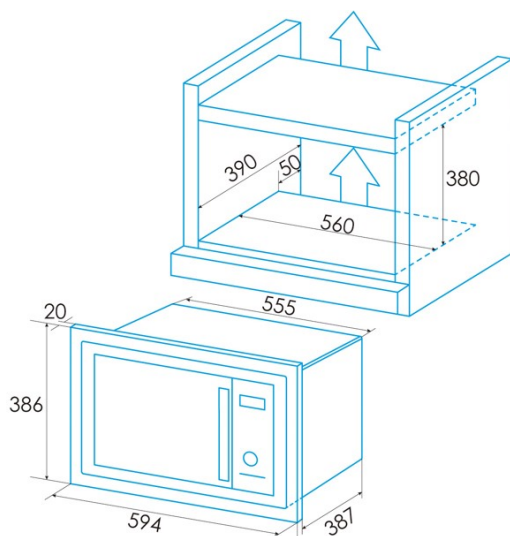

INFORMAÇÕES GERAIS

EAN/UPC	8422248101882
Subfamília	Built-in

Dimensões

Altura da cavidade [mm]	208
Largura da cavidade [mm]	328
Profundidade da cavidade [mm]	369
Capacidade da cavidade [L]	25
Tipo cavidade	Stainless steel
Largura (mm)	594
Altura (mm)	388
Profundidade (mm)	400
Largura incorporada (mm)	560
Altura interior (mm)	380
Profundidade incorporada (mm)	390

Características

Tipo de instalação	Built_in
Sistema de abertura de portas	Touch
Dentro da luz	√

Controlo

Tipo de controlo	Electronic
Mostrar	LCD
Mostrar cor	RED
Temporizador	Electronic
Ajuste do temporizador máximo [min]	95
Botão Start/Stop	√
Seletor de potência	√
Seletor de funções	√
Seletor de temperatura	√
Seletor de peso	√
Número de funções	8
Funções	Quick_start;Grill;Heating and cooking by food type;Defrosting;Simultaneous grill + microwave

Segurança

Termóstato de segurança	√
Desconexão automática de segurança	√
Bloqueio de segurança para crianças	√
Número de vidros na porta	1

Ligação elétrica

Potência da grelha [kW]	1,2
Potência de micro-ondas [W]	900
Potência nominal [W]	1450
Tensão [V]	230
Frequência [Hz]	50
Tipo de ficha	Type F

Acessórios

Construído na estrutura	Incluído
Kit de ventilação	-
Vidro desmontável giratório	√
Diâmetro da placa de vidro [mm]	315