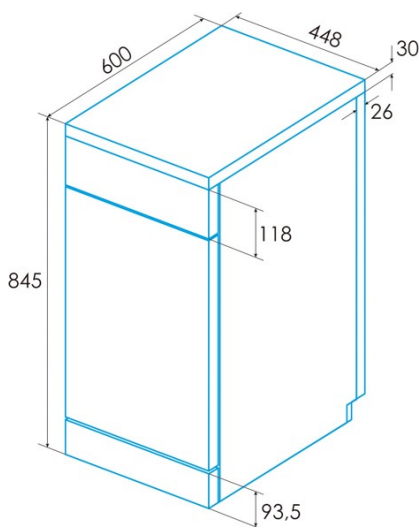

edesa

MÁQUINA DE LAVAR LOIÇA INDEPENDENTE

EDW-4710 X

Cod. 926270327

EAN 8422248351331

INFORMAÇÕES GERAIS

EAN/UPC	8422248351331
Subfamília	Freestanding

Ligação elétrica

Instalação

Largura (mm)	448
Altura mín. (mm)	845
Profundidade (mm)	600
Altura ajustável	√