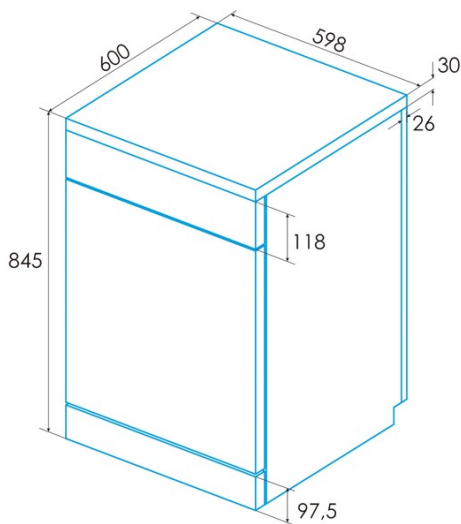

INFORMAÇÕES GERAIS

EAN/UPC	8422248351324
Subfamília	Freestanding

Ligação elétrica

Tensão nominal (V)	220-240
Frequência nominal (Hz)	50
Potência nominal de entrada (W)	2100
Comprimento do cabo de alimentação (m)	1,5
Tipo de ficha	Type F

Ficha de produto de acordo com o Regulamento da UE 2019/2022 - 2019/2017

Definições de localização predeterminadas	14
Classe de eficiência energética	D
Nível sonoro [dBA]	47
Tipo de instalação	Free Standing

Painel de controlo

Tipo de controlo	Soft Touch Buttons
Mostrar	LED
Indicador de controlo do sal	√
Indicador de controlo do ajuda ao enxaguamento	√
Atraso de início	1-24h
Indicador de tempo restante	√
Início/Pausa	√

Programas e funções

Número de programas	7
Programa 1 - Nome	Intensive
Programa 1 - Temperatura (°C)	65
Programa 1 - Duração (min)	210
Programa 2 - Nome	Normal
Programa 2 - Temperatura (°C)	55
Programa 2 - Duração (min)	180
Programa 3 - Nome	Eco
Programa 3 - Temperatura (°C)	50
Programa 3 - Duração (min)	198
Programa 4 - Nome	Express 90'
Programa 4 - Temperatura (°C)	55
Programa 4 - Duração (min)	90
Programa 5 - Nome	Vidro
Programa 5 - Temperatura (°C)	50
Programa 5 - Duração (min)	125
Programa 6 - Nome	Quick 30'
Programa 6 - Temperatura (°C)	40
Programa 6 - Duração (min)	30
Programa 7 - Nome	Soak

Ligação de energia e água

Tensão nominal (V)	220-240
Frequência nominal (Hz)	50
Potência nominal de entrada (W)	2100
Comprimento do cabo de alimentação (m)	1,5
Tipo de ficha	Type F
Comprimento da mangueira de água de entrada (m)	1,5
Comprimento da mangueira de água de drenagem (m)	1,4

Instalação

Largura (mm)	598
Altura mín. (mm)	845
Profundidade (mm)	600
Altura ajustável	√
Largura incorporada (mm)	600
Altura interior (mm)	820
Profundidade incorporada (mm)	580
Porta de correr	-