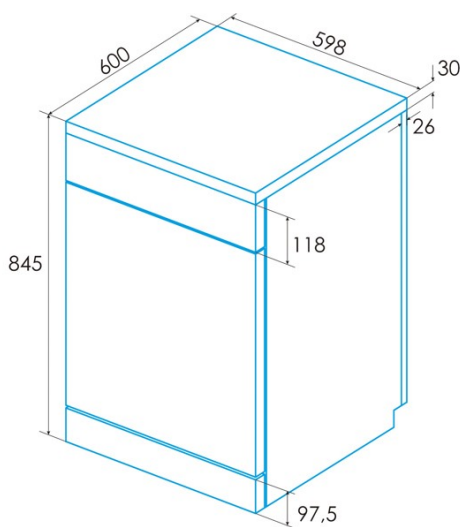

INFORMAÇÕES GERAIS

EAN/UPC	8422248351324
Subfamília	Freestanding

Ligação elétrica

Tensão nominal (V)	220-240
Frequência nominal (Hz)	50
Potência nominal de entrada (W)	2100
Comprimento do cabo de alimentação (m)	1,5
Tipo de ficha	Type F

Ficha de produto de acordo com o Regulamento da UE 2019/2022 - 2019/2017

Definições de localização predeterminadas	14
Classe de eficiência energética	D
Nível sonoro [dBA]	47
Tipo de instalação	Free Standing

Painel de controlo

Tipo de controlo	Soft Touch Buttons
Mostrar	LED
Indicador de controlo do sal	√
Indicador de controlo do ajuda ao enxaguamento	√
Atraso de início	1-24h
Indicador de tempo restante	√
Início/Pausa	√

Programas e funções

Número de programas	7
Programa 1 - Nome	Intensive
Programa 1 - Temperatura (°C)	65
Programa 1 - Duração (min)	210
Programa 2 - Nome	Normal
Programa 2 - Temperatura (°C)	55
Programa 2 - Duração (min)	180
Programa 3 - Nome	Eco
Programa 3 - Temperatura (°C)	50
Programa 3 - Duração (min)	198
Programa 4 - Nome	Express 90'
Programa 4 - Temperatura (°C)	55
Programa 4 - Duração (min)	90
Programa 5 - Nome	Vidro
Programa 5 - Temperatura (°C)	50
Programa 5 - Duração (min)	125
Programa 6 - Nome	Quick 30'
Programa 6 - Temperatura (°C)	40
Programa 6 - Duração (min)	30
Programa 7 - Nome	Soak

Ligação de energia e água

Tensão nominal (V)	220-240
Frequência nominal (Hz)	50
Potência nominal de entrada (W)	2100
Comprimento do cabo de alimentação (m)	1,5
Tipo de ficha	Type F
Comprimento da mangueira de água de entrada (m)	1,5
Comprimento da mangueira de água de drenagem (m)	1,4

Instalação

Largura (mm)	598
Altura mín. (mm)	845
Profundidade (mm)	600
Altura ajustável	√
Largura incorporada (mm)	600
Altura interior (mm)	820
Profundidade incorporada (mm)	580
Porta de correr	-