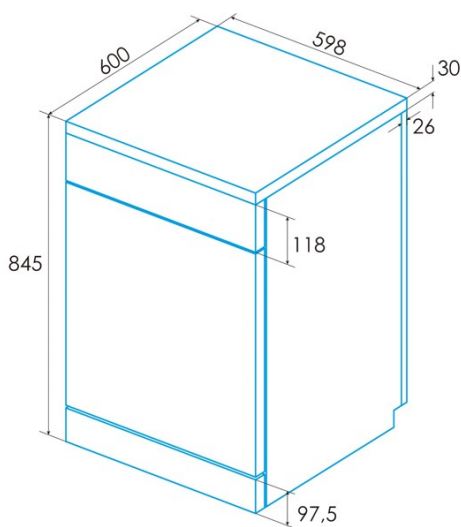

edesa

MÁQUINA DE LAVAR LOIÇA INDEPENDENTE

EDW-6230 WH

Cod. 926270326

EAN 8422248351324

INFORMAÇÕES GERAIS

EAN/UPC	8422248351324
Subfamília	Freestanding

Ligação elétrica

Definições de localização predeterminadas	14
Classe de eficiência energética	D
Nível sonoro [dBA]	47
Tipo de instalação	Free Standing

Painel de controlo

Tipo de controlo	Soft Touch Buttons
Mostrar	LED
Indicador de controlo do sal	√
Indicador de controlo do ajuda ao enxaguamento	√
Atraso de início	1-24h
Indicador de tempo restante	√
Início/Pausa	√

Instalação

Largura (mm)	598
Altura mín. (mm)	845
Profundidade (mm)	600
Altura ajustável	√
Largura incorporada (mm)	600
Altura interior (mm)	820
Profundidade incorporada (mm)	580
Porta de correr	-