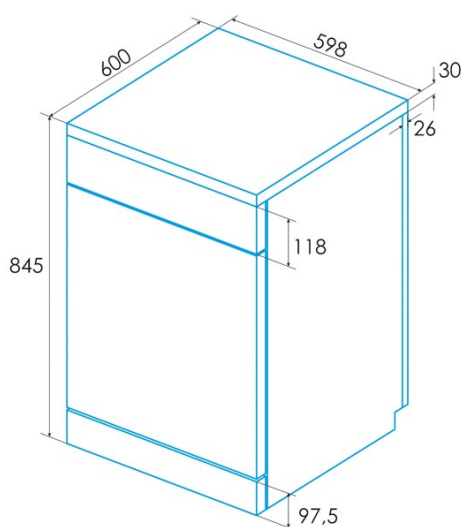

edesa

MÁQUINA DE LAVAR LOIÇA INDEPENDENTE

EDW-6230 X

Cod. 926270325

EAN 8422248351317

INFORMAÇÕES GERAIS

EAN/UPC	8422248351317
Subfamília	Freestanding

Ligação elétrica

Ligação de energia e água

Tensão nominal (V)	220-240
Frequência nominal (Hz)	50
Potência nominal de entrada (W)	2100
Comprimento do cabo de alimentação (m)	1,5
Tipo de ficha	Type F

Instalação

Largura (mm)	598
Altura mín. (mm)	845
Profundidade (mm)	600
Altura ajustável	√
Largura incorporada (mm)	600
Altura interior (mm)	820
Profundidade incorporada (mm)	580
Porta de correr	-