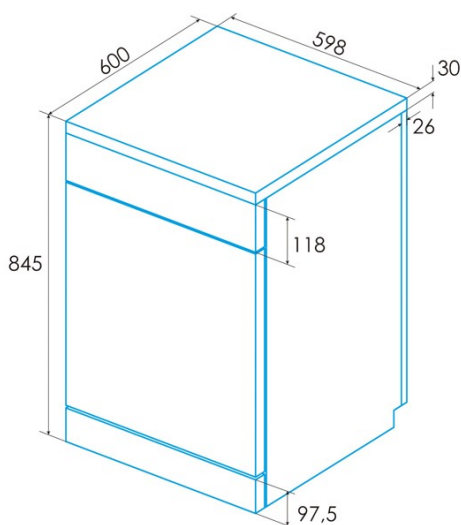

edesa

MÁQUINA DE LAVAR LOIÇA INDEPENDENTE

EDW-6230 X

Cod. 926270325

EAN 8422248351317

INFORMAÇÕES GERAIS

EAN/UPC	8422248351317
Subfamília	Freestanding

Ligação elétrica

Ligação de energia e água

Tensão nominal (V)	220-240
Frequência nominal (Hz)	50
Potência nominal de entrada (W)	2100
Comprimento do cabo de alimentação (m)	1,5
Tipo de ficha	Type F

Instalação

Largura (mm)	598
Altura mín. (mm)	845
Profundidade (mm)	600
Altura ajustável	√
Largura incorporada (mm)	600
Altura interior (mm)	820
Profundidade incorporada (mm)	580
Porta de correr	-