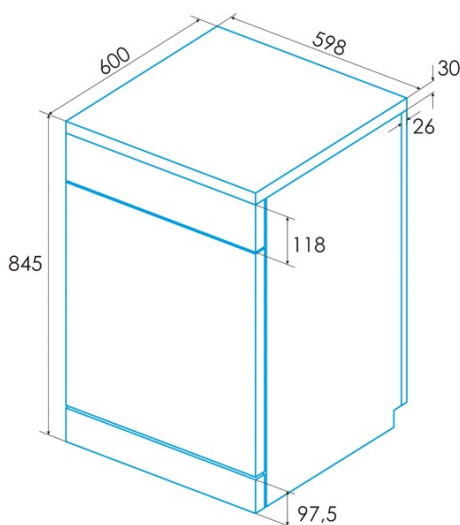

edesa

MÁQUINA DE LAVAR LOIÇA INDEPENDENTE

EDW-6231 WH

Cod. 926270324

EAN 8422248351300

INFORMAÇÕES GERAIS

EAN/UPC	8422248351300
Subfamília	Freestanding

Ligação elétrica

Instalação

Largura (mm)	598
Altura mín. (mm)	845
Profundidade (mm)	600
Altura ajustável	√
Largura incorporada (mm)	600
Altura interior (mm)	820
Profundidade incorporada (mm)	580