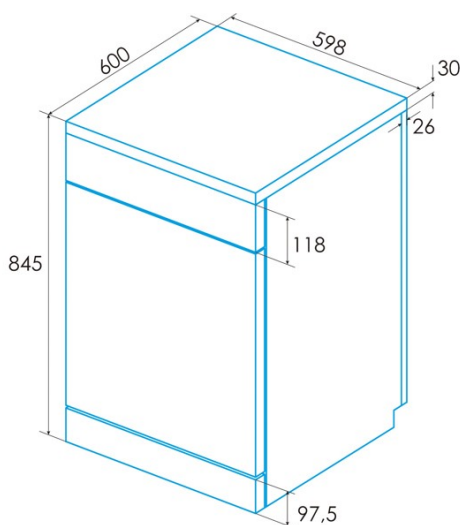

INFORMAÇÕES GERAIS

EAN/UPC	8422248351300
Subfamília	Freestanding

Ligação elétrica

Tensão nominal (V)	220-240
Frequência nominal (Hz)	50
Potência nominal de entrada (W)	2100
Comprimento do cabo de alimentação (m)	1,5
Tipo de ficha	Type F

Ficha de produto de acordo com o Regulamento da UE 2019/2022 - 2019/2017

Definições de localização predeterminadas	14
Classe de eficiência energética	D
Consumo de energia em modo desativado [W]	0,49
Nível sonoro [dBA]	47
Tipo de instalação	Free Standing

Painel de controlo

Tipo de controlo	Soft Touch Buttons
Mostrar	LED
Indicador de controlo do sal	-
Indicador de controlo do ajuda ao enxaguamento	√
Atraso de início	1-24h
Indicador de tempo restante	√
Início/Pausa	√

Programas e funções

Número de programas	7
Programa 1 - Nome	Intensive
Programa 1 - Temperatura (°C)	65
Programa 1 - Duração (min)	210
Programa 2 - Nome	Normal
Programa 2 - Temperatura (°C)	55
Programa 2 - Duração (min)	180
Programa 3 - Nome	Eco
Programa 3 - Temperatura (°C)	50
Programa 3 - Duração (min)	198
Programa 4 - Nome	Express 90'
Programa 4 - Temperatura (°C)	55
Programa 4 - Duração (min)	90
Programa 5 - Nome	Vidro
Programa 5 - Temperatura (°C)	50
Programa 5 - Duração (min)	125
Programa 6 - Nome	Quick 30'
Programa 6 - Temperatura (°C)	40
Programa 6 - Duração (min)	30
Programa 7 - Nome	Soak
Programa 7 - Duração (min)	15

Ligação de energia e água

Tensão nominal (V)	220-240
Frequência nominal (Hz)	50
Potência nominal de entrada (W)	2100
Comprimento do cabo de alimentação (m)	1,5
Tipo de ficha	Type F
Comprimento da mangueira de água de entrada (m)	1,5
Comprimento da mangueira de água de drenagem (m)	1,4

Instalação

Largura (mm)	598
Altura mín. (mm)	845
Profundidade (mm)	600
Altura ajustável	√
Largura incorporada (mm)	600
Altura interior (mm)	820
Profundidade incorporada (mm)	580