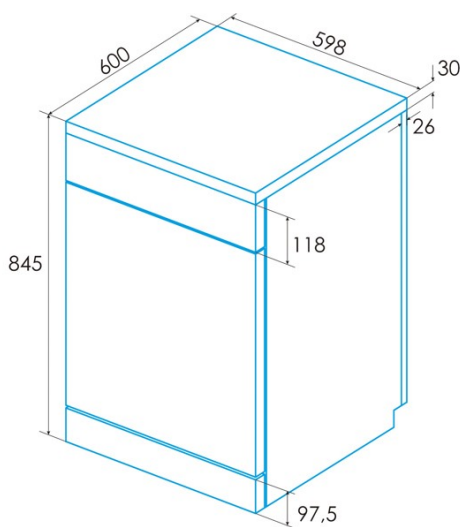

edesa

MÁQUINA DE LAVAR LOIÇA INDEPENDENTE

EDW-6231 X

Cod. 926270323

EAN 8422248351294

INFORMAÇÕES GERAIS

EAN/UPC	8422248351294
Subfamília	Freestanding

Ligação elétrica

Instalação

Largura (mm)	598
Altura mín. (mm)	845
Profundidade (mm)	600
Altura ajustável	√
Largura incorporada (mm)	600
Altura interior (mm)	820
Profundidade incorporada (mm)	580