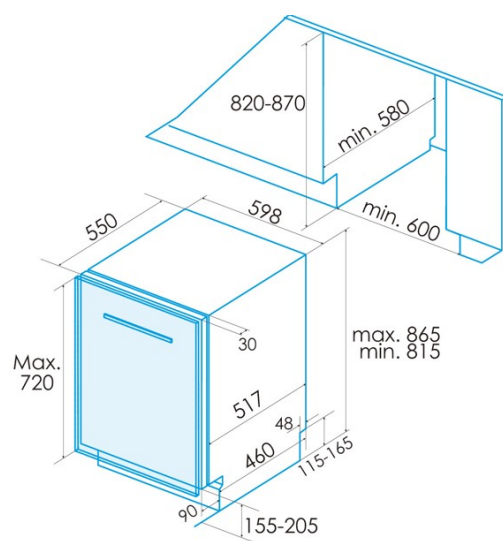

edesa

MÁQUINAS DE LAVAR LOIÇA DE ENCASTRAR

EDB-6130-I

Cod. 926270312

EAN 8422248097260

INFORMAÇÕES GERAIS

EAN/UPC	8422248097260
Subfamília	Built-in

Ligação elétrica

Instalação

Largura (mm)	598
Altura mín. (mm)	815
Altura máx. (mm)	815

Profundidade (mm)	580
Altura ajustável	√
Largura incorporada (mm)	600
Altura interior (mm)	820
Profundidade incorporada (mm)	580
Altura máxima da porta (mm)	720
Porta de correr	-