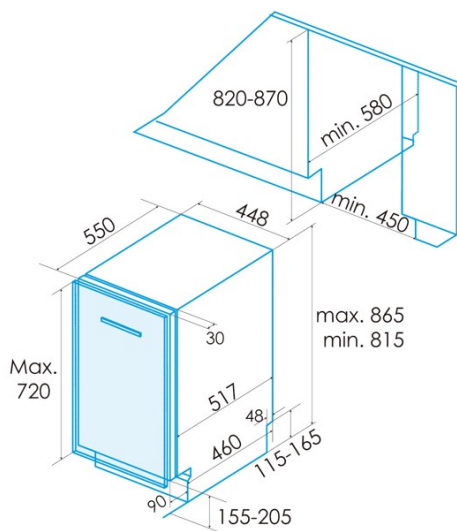

INFORMAÇÕES GERAIS

EAN/UPC	8422248096805
Subfamília	Built-in

Ligação elétrica

Tensão nominal (V)	220-240
Frequência nominal (Hz)	50
Potência nominal de entrada (W)	2100
Proteção contra descargas elétricas	Classe I
Comprimento do cabo de alimentação (m)	1,5
Tipo de ficha	Type F

Ficha de produto de acordo com o Regulamento da UE 2019/2022 - 2019/2017

Definições de localização predeterminadas	10
Classe de eficiência energética	E
Consumo de energia em modo desativado [W]	0,49
Nível sonoro [dBA]	49
Tipo de instalação	Built_in

Painel de controlo

Tipo de controlo	Soft Touch Buttons
Mostrar	Não
Indicador de controlo do sal	√
Indicador de controlo do ajuda ao enxaguamento	-
Atraso de início	1-24h
Indicador de tempo restante	√
Início/Pausa	-

Programas e funções

Número de programas	5
Programa 1 - Nome	Intensive
Programa 1 - Temperatura (°C)	65
Programa 1 - Duração (min)	205
Programa 2 - Nome	Normal
Programa 2 - Temperatura (°C)	55
Programa 2 - Duração (min)	175
Programa 3 - Nome	Eco
Programa 3 - Temperatura (°C)	45
Programa 3 - Duração (min)	235
Programa 4 - Nome	Express 90'
Programa 4 - Temperatura (°C)	60
Programa 4 - Duração (min)	90
Programa 5 - Nome	Quick 30'
Programa 5 - Temperatura (°C)	50
Programa 5 - Duração (min)	30
Programa 6 - Nome	N/A
Programa 7 - Nome	N/A
Programa 8 - Nome	N/A
Programa 9 - Nome	N/A
Programa 10 - Nome	N/A
Programa 11 - Nome	N/A
Programa 12 - Nome	N/A

Ligação de energia e água

Tensão nominal (V)	220-240
Frequência nominal (Hz)	50
Potência nominal de entrada (W)	2100
Proteção contra descargas elétricas	Classe I
Comprimento do cabo de alimentação (m)	1,5
Tipo de ficha	Type F
Comprimento da mangueira de água de entrada (m)	1500
Comprimento da mangueira de água de drenagem (m)	1400

Instalação

Largura (mm)	448
Altura mín. (mm)	815
Altura máx. (mm)	815