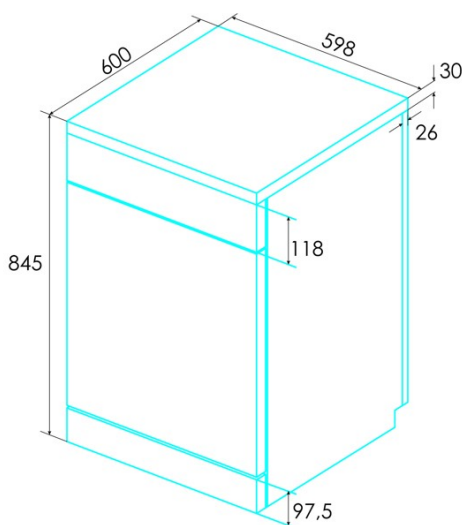

edesa

MÁQUINA DE LAVAR LOIÇA INDEPENDENTE

EDW-6120 WH

Cod. 926270308

EAN 8422248096768

INFORMAÇÕES GERAIS

EAN/UPC	8422248096768
Subfamília	Freestanding

Ligação elétrica

Instalação

Largura (mm)	598
Altura mín. (mm)	845
Altura máx. (mm)	845
Profundidade (mm)	600
Altura ajustável	√