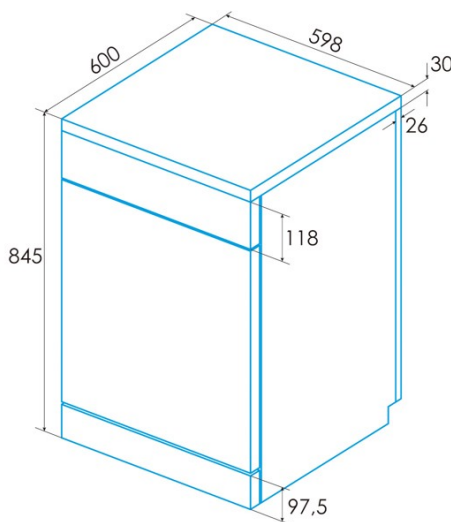

edesa

MÁQUINA DE LAVAR LOIÇA INDEPENDENTE

EDW-6130 X

Cod. 926270306

EAN 8422248096744

INFORMAÇÕES GERAIS

EAN/UPC	8422248096744
Subfamília	Freestanding

Ligação elétrica