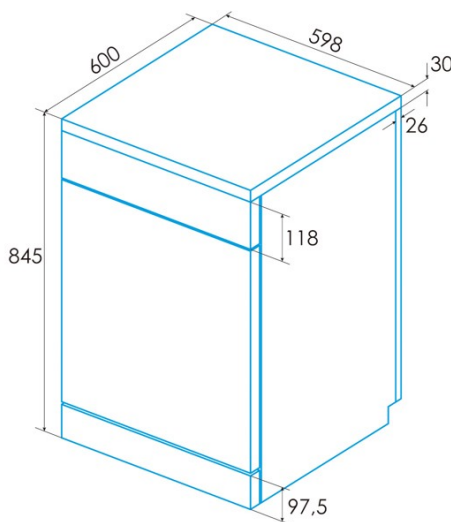

INFORMAÇÕES GERAIS

EAN/UPC	8422248096744
Subfamília	Freestanding

Ligação elétrica

Tensão nominal (V)	220-240
Frequência nominal (Hz)	50
Potência nominal de entrada (W)	2100
Proteção contra descargas elétricas	Classe I
Comprimento do cabo de alimentação (m)	1,5
Tipo de ficha	Type F

Ficha de produto de acordo com o Regulamento da UE 2019/2022 - 2019/2017

Definições de localização predeterminadas	13
Classe de eficiência energética	E
Consumo de energia em modo desativado [W]	0,49
Nível sonoro [dBA]	49
Tipo de instalação	Free Standing

Painel de controlo

Tipo de controlo	Soft Touch Buttons
Mostrar	Não
Indicador de controlo do sal	√
Indicador de controlo do ajuda ao enxaguamento	-
Atraso de início	3-6-9h
Indicador de tempo restante	√
Início/Pausa	√

Programas e funções

Número de programas	6
Programa 1 - Nome	Intensive
Programa 1 - Temperatura (°C)	65
Programa 1 - Duração (min)	205
Programa 2 - Nome	Normal
Programa 2 - Temperatura (°C)	55
Programa 2 - Duração (min)	175
Programa 3 - Nome	Eco
Programa 3 - Temperatura (°C)	45
Programa 3 - Duração (min)	220
Programa 4 - Nome	Express 90'
Programa 4 - Temperatura (°C)	60
Programa 4 - Duração (min)	90
Programa 5 - Nome	Vidro
Programa 5 - Temperatura (°C)	50
Programa 5 - Duração (min)	120
Programa 6 - Nome	Quick 30'
Programa 6 - Temperatura (°C)	50
Programa 6 - Duração (min)	30
Programa 7 - Nome	N/A
Programa 8 - Nome	N/A
Programa 9 - Nome	N/A
Programa 10 - Nome	N/A
Programa 11 - Nome	N/A
Programa 12 - Nome	N/A

Ligação de energia e água

Tensão nominal (V)	220-240
Frequência nominal (Hz)	50
Potência nominal de entrada (W)	2100
Proteção contra descargas elétricas	Classe I
Comprimento do cabo de alimentação (m)	1,5
Tipo de ficha	Type F
Comprimento da mangueira de água de entrada (m)	1500
Comprimento da mangueira de água de drenagem (m)	1400

Instalação

Largura (mm)	598