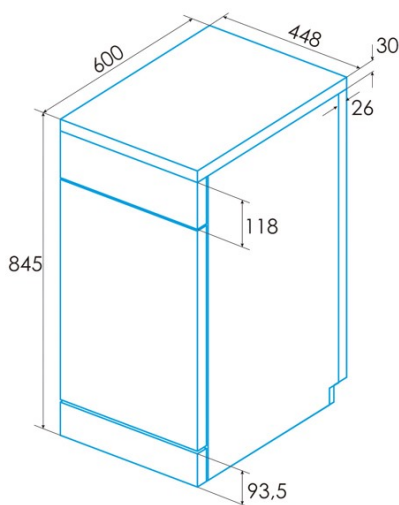

INFORMAÇÕES GERAIS

EAN/UPC	8422248096737
Subfamília	Freestanding

Ligação elétrica

Tensão nominal (V)	220-240
Frequência nominal (Hz)	50
Potência nominal de entrada (W)	2100
Proteção contra descargas elétricas	Classe I
Comprimento do cabo de alimentação (m)	1,5
Tipo de ficha	Type F

Ficha de produto de acordo com o Regulamento da UE 2019/2022 - 2019/2017

Definições de localização predeterminadas	10
Classe de eficiência energética	E
Consumo de energia em modo desativado [W]	0,49
Nível sonoro [dBA]	49
Tipo de instalação	Free Standing

Painel de controlo

Tipo de controlo	Soft Touch Buttons
Mostrar	Não
Indicador de controlo do sal	√
Indicador de controlo do ajuda ao enxaguamento	-
Atraso de início	3-6-9h
Indicador de tempo restante	√
Início/Pausa	√

Programas e funções

Número de programas	6
Programa 1 - Nome	Intensive
Programa 1 - Temperatura (°C)	65
Programa 1 - Duração (min)	205
Programa 2 - Nome	Normal
Programa 2 - Temperatura (°C)	55
Programa 2 - Duração (min)	175
Programa 3 - Nome	Eco
Programa 3 - Temperatura (°C)	45
Programa 3 - Duração (min)	235
Programa 4 - Nome	Express 90'
Programa 4 - Temperatura (°C)	60
Programa 4 - Duração (min)	90
Programa 5 - Nome	Vidro
Programa 5 - Temperatura (°C)	50
Programa 5 - Duração (min)	120
Programa 6 - Nome	Quick 30'
Programa 6 - Temperatura (°C)	50
Programa 6 - Duração (min)	30
Programa 7 - Nome	N/A
Programa 8 - Nome	N/A
Programa 9 - Nome	N/A
Programa 10 - Nome	N/A
Programa 11 - Nome	N/A
Programa 12 - Nome	N/A

Ligação de energia e água

Tensão nominal (V)	220-240
Frequência nominal (Hz)	50
Potência nominal de entrada (W)	2100
Proteção contra descargas elétricas	Classe I
Comprimento do cabo de alimentação (m)	1,5
Tipo de ficha	Type F
Comprimento da mangueira de água de entrada (m)	1500
Comprimento da mangueira de água de drenagem (m)	1400

Instalação

Largura (mm)	448