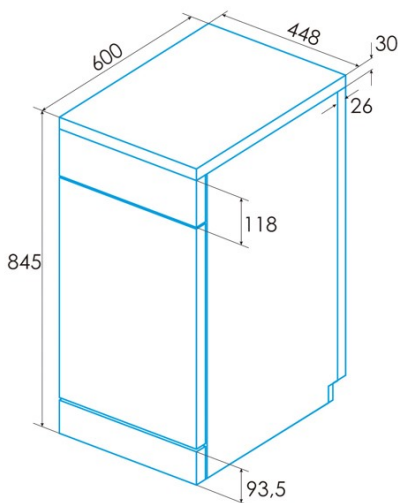

edesa

MÁQUINA DE LAVAR LOIÇA INDEPENDENTE

EDW-4610 X

Cod. 926270304

EAN 8422248096720

INFORMAÇÕES GERAIS

EAN/UPC	8422248096720
Subfamília	Freestanding

Ligação elétrica

Instalação

Largura (mm)	448
--------------	-----

Altura mín. (mm)	845
Altura máx. (mm)	845
Profundidade (mm)	600
Altura ajustável	√
Porta de correr	-