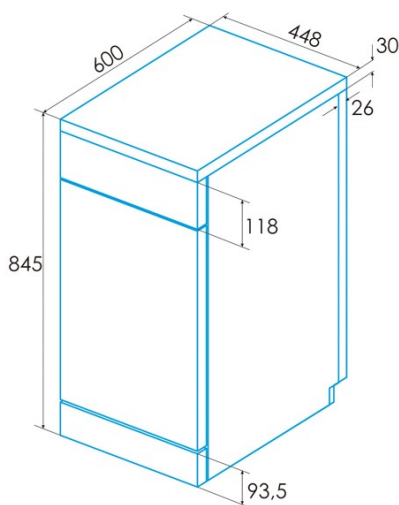

edesa

MÁQUINA DE LAVAR LOIÇA INDEPENDENTE

EDW-4610 X

Cod. 926270304

EAN 8422248096720

INFORMAÇÕES GERAIS

EAN/UPC	8422248096720
Subfamília	Freestanding

Ligação elétrica

Instalação

Largura (mm)	448
--------------	-----

Altura mín. (mm)	845
Altura máx. (mm)	845
Profundidade (mm)	600
Altura ajustável	√
Porta de correr	-