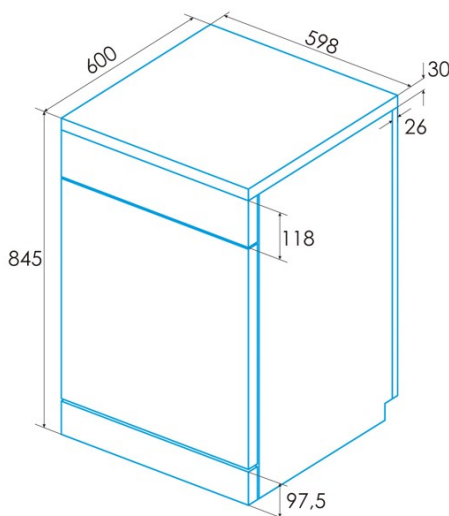

INFORMAÇÕES GERAIS

EAN/UPC	8422248096676
Subfamília	Freestanding

Ligação elétrica

Tensão nominal (V)	220-240
Frequência nominal (Hz)	50
Potência nominal de entrada (W)	2100
Proteção contra descargas elétricas	Classe I
Comprimento do cabo de alimentação (m)	1,5
Tipo de ficha	Type F

Ficha de produto de acordo com o Regulamento da UE 2019/2022 - 2019/2017

Definições de localização predeterminadas	14
Classe de eficiência energética	C
Consumo de energia em modo desativado [W]	0,49
Nível sonoro [dBA]	47
Tipo de instalação	Free Standing

Painel de controlo

Tipo de controlo	Soft Touch Buttons
Mostrar	LED
Indicador de controlo do sal	√
Indicador de controlo do ajuda ao enxaguamento	√
Atraso de início	1-24h
Indicador de tempo restante	√
Início/Pausa	√

Programas e funções

Número de programas	7
Programa 1 - Nome	Intensive
Programa 1 - Temperatura (°C)	65
Programa 1 - Duração (min)	205
Programa 2 - Nome	Eco
Programa 2 - Temperatura (°C)	50
Programa 2 - Duração (min)	198
Programa 3 - Nome	Express 90'
Programa 3 - Temperatura (°C)	60
Programa 3 - Duração (min)	90
Programa 4 - Nome	Vidro
Programa 4 - Temperatura (°C)	50
Programa 4 - Duração (min)	120
Programa 5 - Nome	Quick 30'
Programa 5 - Temperatura (°C)	45
Programa 5 - Duração (min)	30
Programa 6 - Nome	Soak
Programa 6 - Duração (min)	15
Programa 7 - Nome	Automatic
Programa 7 - Temperatura (°C)	60
Programa 7 - Duração (min)	180
Programa 8 - Nome	N/A
Programa 9 - Nome	N/A
Programa 10 - Nome	N/A
Programa 11 - Nome	N/A
Programa 12 - Nome	N/A

Ligação de energia e água

Tensão nominal (V)	220-240
Frequência nominal (Hz)	50
Potência nominal de entrada (W)	2100
Proteção contra descargas elétricas	Classe I
Comprimento do cabo de alimentação (m)	1,5
Tipo de ficha	Type F
Comprimento da mangueira de água de entrada (m)	1500
Comprimento da mangueira de água de drenagem (m)	1400

Instalação