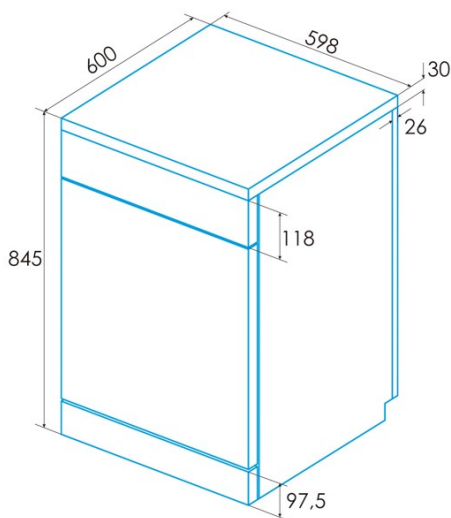

INFORMAÇÕES GERAIS

EAN/UPC	8422248096676
Subfamília	Freestanding

Ligação elétrica

Tensão nominal (V)	220-240
Frequência nominal (Hz)	50
Potência nominal de entrada (W)	2100
Proteção contra descargas elétricas	Classe I
Comprimento do cabo de alimentação (m)	1,5
Tipo de ficha	Type F

Ficha de produto de acordo com o Regulamento da UE 2019/2022 - 2019/2017

Definições de localização predeterminadas	14
Classe de eficiência energética	C
Consumo de energia em modo desativado [W]	0,49
Nível sonoro [dBA]	47
Tipo de instalação	Free Standing

Painel de controlo

Tipo de controlo	Soft Touch Buttons
Mostrar	LED
Indicador de controlo do sal	√
Indicador de controlo do ajuda ao enxaguamento	√
Atraso de início	1-24h
Indicador de tempo restante	√
Início/Pausa	√

Programas e funções

Número de programas	7
Programa 1 - Nome	Intensive
Programa 1 - Temperatura (°C)	65
Programa 1 - Duração (min)	205
Programa 2 - Nome	Eco
Programa 2 - Temperatura (°C)	50
Programa 2 - Duração (min)	198
Programa 3 - Nome	Express 90'
Programa 3 - Temperatura (°C)	60
Programa 3 - Duração (min)	90
Programa 4 - Nome	Vidro
Programa 4 - Temperatura (°C)	50
Programa 4 - Duração (min)	120
Programa 5 - Nome	Quick 30'
Programa 5 - Temperatura (°C)	45
Programa 5 - Duração (min)	30
Programa 6 - Nome	Soak
Programa 6 - Duração (min)	15
Programa 7 - Nome	Automatic
Programa 7 - Temperatura (°C)	60
Programa 7 - Duração (min)	180
Programa 8 - Nome	N/A
Programa 9 - Nome	N/A
Programa 10 - Nome	N/A
Programa 11 - Nome	N/A
Programa 12 - Nome	N/A

Ligação de energia e água

Tensão nominal (V)	220-240
Frequência nominal (Hz)	50
Potência nominal de entrada (W)	2100
Proteção contra descargas elétricas	Classe I
Comprimento do cabo de alimentação (m)	1,5
Tipo de ficha	Type F
Comprimento da mangueira de água de entrada (m)	1500
Comprimento da mangueira de água de drenagem (m)	1400

Instalação