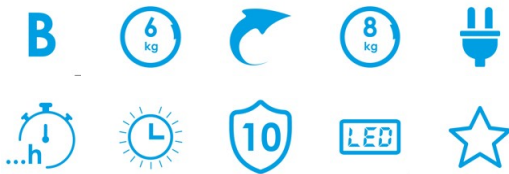

EWS-8400 I

Cod. 925270558

EAN 8422248344456