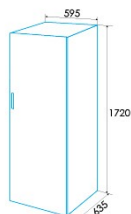

edesa

CONGELADORES VERTICÁIS

EZS-1732 NF

Cod. 924271345

INFORMAÇÕES GERAIS

Subfamília	Upright
------------	---------

Ficha de produto de acordo com o Regulamento da UE 2019/2016

Categoria	8
Classe de eficiência energética	E
Consumo de energia [kWh/ano]	234
Volume de armazenamento do congelador [l]	238
Classificação por estrelas	4
Congelador no frost	√
Segurança de corte de potência [h]	8
Classe climática	SN/N/ST/T
Emissões sonoras [dBA]	41
Tipo de instalação	Free Standing

Equipamento de congelação

Número de gavetas	7
Número de gavetas fechadas	7

Ligação de energia e água

Tensão nominal (V)	220-240
Frequência nominal (Hz)	50
Potência nominal de entrada (W)	150
Comprimento do cabo de alimentação (m)	1,7
Tipo de ficha	Type F

Controlo

Tipo de controlo	Electronic
Regulação eletrónica da temperatura do congelador	√
Função de congelação ótima	√

Instalação

Largura (mm)	595
Altura (mm)	1720
Profundidade (mm)	635
Tipo de cabo	Maneta exterior
Portas reversíveis	170
Lado de abertura da porta	Right