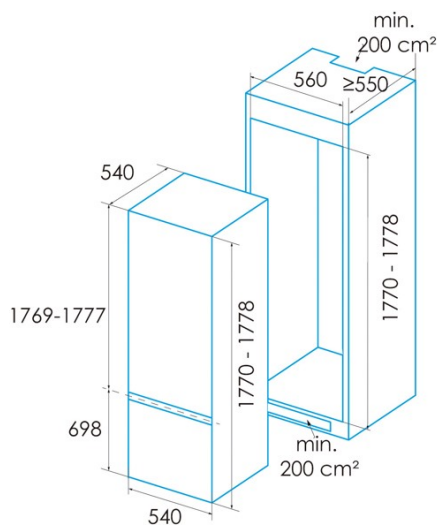

INFORMAÇÕES GERAIS

EAN/UPC	8422248350792
Subfamília	Combi

Ficha de produto de acordo com o Regulamento da UE 2019/2016

Categoria	7
Classe de eficiência energética	E
Consumo de energia [kWh/ano]	216
Volume de armazenamento do frigorífico [l]	179
Volume de armazenamento do congelador [l]	70
Classificação por estrelas	4
Frigorífico no frost	-
Congelador no frost	-
Segurança de corte de potência [h]	10
Capacidade de congelação [kg/24h]	3,2
Classe climática	N/ST
Emissões sonoras [dBA]	39
Tipo de instalação	Built-In

Equipamento de refrigeração

Número de compartimentos nas portas	3
Número de prateleiras de vidro	4
Prateleira de vinho	-
Gaveta para frutas e verduras	1
Arrefecedor para carne e peixe	0
Decoração interior metálica	-
Número de bandejas de ovos	1
Capacidade de ovo	1-6

Equipamento de congelação

Número de gavetas	3
Número de gavetas fechadas	3
Bandejas de gelo	1
Capacidade do cubo de gelo	1-12

Iluminação

Luz do refrigerador	√
Luz do congelador	-
Luz LED	√

Ligação de energia e água

Tensão nominal (V)	220-240
Frequência nominal (Hz)	50
Potência nominal de entrada (W)	115
Proteção contra descargas elétricas	Classe I
Comprimento do cabo de alimentação (m)	1600
Tipo de ficha	Type F

Controlo

Tipo de controlo	Mechanical
Mostrar	Não
Sistema de refrigeração	Static
Regulação eletrónica da temperatura do refrigerador	√
Regulação eletrónica da temperatura do congelador	-
Super função de arrefecimento	√
Função de congelação ótima	√
Festa de feriados	-
Função de inverno-verão	-

Instalação

Largura (mm)	540
Altura (mm)	1778
Profundidade (mm)	540
Largura incorporada (mm)	560
Profundidade incorporada (mm)	550
Portas reversíveis	√
Rodas	-
Lado de abertura da porta	Right