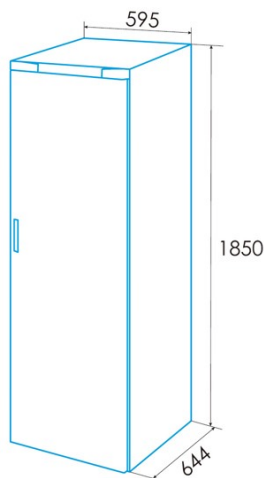

edesa

FRIGORÍFICOS SIDE BY SIDE

EFS-1823 NF WH

Cod. 924271342

EAN 8422248350778

E

INFORMAÇÕES GERAIS

EAN/UPC	8422248350778
Subfamília	Side by Side

Ficha de produto de acordo com o Regulamento da UE 2019/2016

Categoria	1
Classe de eficiência energética	E
Consumo de energia [kWh/ano]	118
Volume de armazenamento do frigorífico [l]	362
Frigorífico no frost	√
Congelador no frost	-
Classe climática	SN/N/ST/T
Emissões sonoras [dBA]	41
Tipo de instalação	Free Standing

Instalação

Largura (mm)	595
Altura (mm)	1850
Profundidade (mm)	618
Largura incorporada (mm)	695
Profundidade incorporada (mm)	718
Tipo de cabo	External metal look
Portas reversíveis	√
Rodas	√
Lado de abertura da porta	Right