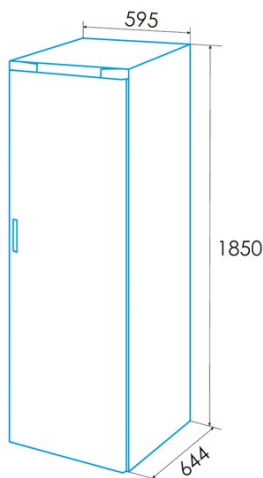

edesa

FRIGORÍFICOS SIDE BY SIDE

EFS-1823 NF WH

Cod. 924271342

EAN 8422248350778

INFORMAÇÕES GERAIS

EAN/UPC	8422248350778
Subfamília	Side by Side

Ficha de produto de acordo com o Regulamento da UE 2019/2016

Categoria	1
Classe de eficiência energética	E
Consumo de energia [kWh/ano]	118
Volume de armazenamento do frigorífico [l]	362
Frigorífico no frost	√
Congelador no frost	-
Classe climática	SN/N/ST/T
Emissões sonoras [dBA]	41
Tipo de instalação	Free Standing

Instalação

Largura (mm)	595
Altura (mm)	1850
Profundidade (mm)	618
Largura incorporada (mm)	695
Profundidade incorporada (mm)	718
Tipo de cabo	External metal look
Portas reversíveis	√
Rodas	√
Lado de abertura da porta	Right