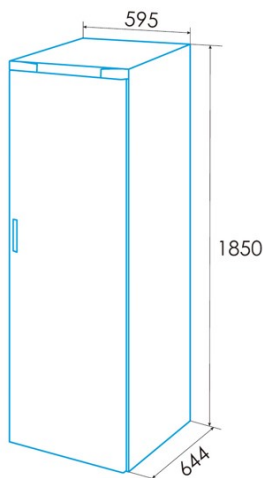

edesa

FRIGORÍFICOS SIDE BY SIDE

EFS-1823 NF WH

Cod. 924271342

EAN 8422248350778

E

INFORMAÇÕES GERAIS

EAN/UPC	8422248350778
Subfamília	Side by Side

Ficha de produto de acordo com o Regulamento da UE 2019/2016

Categoria	1
Classe de eficiência energética	E
Consumo de energia [kWh/ano]	118
Volume de armazenamento do frigorífico [l]	362
Frigorífico no frost	√
Congelador no frost	-
Classe climática	SN/N/ST/T
Emissões sonoras [dBA]	41
Tipo de instalação	Free Standing

Instalação

Largura (mm)	595
Altura (mm)	1850
Profundidade (mm)	618
Largura incorporada (mm)	695
Profundidade incorporada (mm)	718
Tipo de cabo	External metal look
Portas reversíveis	√
Rodas	√
Lado de abertura da porta	Right