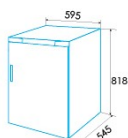

INFORMAÇÕES GERAIS

EAN/UPC	8422248350747
Subfamília	Tabletop

Ficha de produto de acordo com o Regulamento da UE 2019/2016

Classe de eficiência energética	E
Consumo de energia [kWh/ano]	118
Volume de armazenamento do frigorífico [l]	104
Volume de armazenamento do congelador [l]	17
Classificação por estrelas	4
Frigorífico no frost	√
Segurança de corte de potência [h]	9
Capacidade de congelação [kg/24h]	4
Classe climática	SN/N/ST
Emissões sonoras [dBA]	35
Tipo de instalação	Built-In

Equipamento de refrigeração

Número de compartimentos nas portas	2
Número de prateleiras de vidro	1
Gaveta para frutas e verduras	1
Decoração interior metálica	-
Número de bandejas de ovos	1
Capacidade de ovo	1-6

Equipamento de congelação

Capacidade do cubo de gelo	1-8

Iluminação

Luz do congelador	-
Luz LED	√

Ligação de energia e água

Tensão nominal (V)	220-240
Frequência nominal (Hz)	50
Potência nominal de entrada (W)	90
Comprimento do cabo de alimentação (m)	1,5
Tipo de ficha	Type F

Controlo

Tipo de controlo	Electronic
Mostrar	LED
Sistema de refrigeração	Static
Regulação eletrónica da temperatura do refrigerador	√
Regulação eletrónica da temperatura do congelador	√
Super função de arrefecimento	-
Função de congelação ótima	√
Festa de feriados	-
Função de inverno-verão	-

Instalação

Largura (mm)	595
Altura (mm)	818
Profundidade (mm)	545
Largura incorporada (mm)	600
Profundidade incorporada (mm)	550
Portas reversíveis	√
Lado de abertura da porta	Right