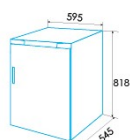

INFORMAÇÕES GERAIS

EAN/UPC	8422248350747
Subfamília	Tabletop

Ficha de produto de acordo com o Regulamento da UE 2019/2016

Classe de eficiência energética	E
Consumo de energia [kWh/ano]	118
Volume de armazenamento do frigorífico [l]	104
Volume de armazenamento do congelador [l]	17
Classificação por estrelas	4
Frigorífico no frost	√
Segurança de corte de potência [h]	9
Capacidade de congelação [kg/24h]	4
Classe climática	SN/N/ST
Emissões sonoras [dBA]	35
Tipo de instalação	Built-In

Equipamento de refrigeração

Número de compartimentos nas portas	2
Número de prateleiras de vidro	1
Gaveta para frutas e verduras	1
Decoração interior metálica	-
Número de bandejas de ovos	1
Capacidade de ovo	1-6

Equipamento de congelação

Capacidade do cubo de gelo	1-8

Iluminação

Luz do congelador	-
Luz LED	√

Ligação de energia e água

Tensão nominal (V)	220-240
Frequência nominal (Hz)	50
Potência nominal de entrada (W)	90
Comprimento do cabo de alimentação (m)	1,5
Tipo de ficha	Type F

Controlo

Tipo de controlo	Electronic
Mostrar	LED
Sistema de refrigeração	Static
Regulação eletrónica da temperatura do refrigerador	√
Regulação eletrónica da temperatura do congelador	√
Super função de arrefecimento	-
Função de congelação ótima	√
Festa de feriados	-
Função de inverno-verão	-

Instalação

Largura (mm)	595
Altura (mm)	818
Profundidade (mm)	545
Largura incorporada (mm)	600
Profundidade incorporada (mm)	550
Portas reversíveis	√
Lado de abertura da porta	Right