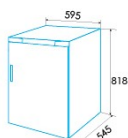

INFORMAÇÕES GERAIS

EAN/UPC	8422248350723
Subfamília	Tabletop

Ficha de produto de acordo com o Regulamento da UE 2019/2016

Classe de eficiência energética	E
Consumo de energia [kWh/ano]	93
Volume de armazenamento do frigorífico [l]	138
Classificação por estrelas	4
Classe climática	SN/N/ST
Emissões sonoras [dBA]	37
Tipo de instalação	Built-In

Equipamento de refrigeração

Número de compartimentos nas portas	3
Número de prateleiras de vidro	3
Prateleira de vinho	-
Gaveta para frutas e verduras	1
Arrefecedor para carne e peixe	0
Decoração interior metálica	-
Número de bandejas de ovos	2
Capacidade de ovo	1-6

Iluminação

Luz do refrigerador	√
Luz do congelador	-

Ligação de energia e água

Tensão nominal (V)	220-240che
Frequência nominal (Hz)	50
Potência nominal de entrada (W)	60
Comprimento do cabo de alimentação (m)	1,5
Tipo de ficha	Type F

Controlo

Tipo de controlo	Electronic
Mostrar	LED
Super função de arrefecimento	√
Função de congelação ótima	-
Festa de feriados	-
Função de inverno-verão	-

Instalação

Largura (mm)	595
Altura (mm)	818
Profundidade (mm)	545
Tipo de cabo	160
Portas reversíveis	√
Rodas	-
Lado de abertura da porta	Right