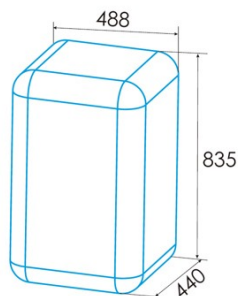

edesa

FRIGORÍFICOS DE BANCADA

EFS-0911 WH

Cod. 924271337

EAN 8422248350709

E

INFORMAÇÕES GERAIS

EAN/UPC	8422248350709
Subfamília	Tabletop

Instalação

Largura (mm)	488
Altura (mm)	835
Profundidade (mm)	480
Tipo de cabo	integrada
Lado de abertura da porta	Right and Left