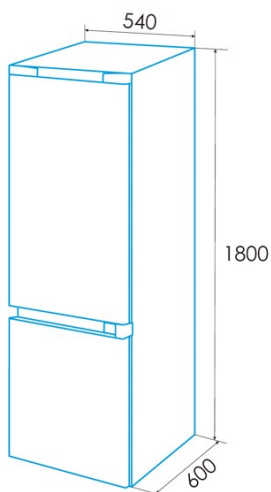

edesa

FRIGORIFICOS COMBINADOS

EFC-1822 NF WH

Cod. 924271328

EAN 8422248350600

E

INFORMAÇÕES GERAIS

EAN/UPC	8422248350600
Subfamília	Combi

Ficha de produto de acordo com o Regulamento da UE 2019/2016

Categoria	7
Classe de eficiência energética	E
Consumo de energia [kWh/ano]	220
Volume de armazenamento do frigorífico [l]	182
Volume de armazenamento do congelador [l]	71
Classificação por estrelas	4
Frigorífico no frost	√
Congelador no frost	√
Segurança de corte de potência [h]	9,5
Capacidade de congelação [kg/24h]	3,2
Classe climática	N/ST
Emissões sonoras [dBA]	40
Tipo de instalação	Free Standing

Instalação

Largura (mm)	540
Altura (mm)	1800
Profundidade (mm)	600
Largura incorporada (mm)	590
Profundidade incorporada (mm)	650
Tipo de cabo	Recessed handle
Portas reversíveis	√
Rodas	-
Lado de abertura da porta	Right