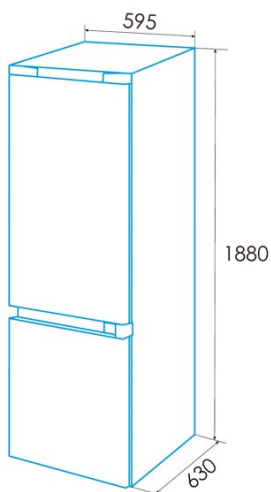

INFORMAÇÕES GERAIS

EAN/UPC	8422248350587
Subfamília	Combi

Ficha de produto de acordo com o Regulamento da UE 2019/2016

Categoria	7
Classe de eficiência energética	E
Consumo de energia [kWh/ano]	235
Volume de armazenamento do frigorífico [l]	224
Volume de armazenamento do congelador [l]	86
Classificação por estrelas	4
Frigorífico no frost	√
Congelador no frost	√
Segurança de corte de potência [h]	8
Capacidade de congelação [kg/24h]	3,9
Classe climática	SN/N/ST
Emissões sonoras [dBA]	42
Tipo de instalação	Free Standing

Equipamento de refrigeração

Número de compartimentos nas portas	5
Número de prateleiras de vidro	4
Prateleira de vinho	-
Gaveta para frutas e verduras	1
Arrefecedor para carne e peixe	0
Decoração interior metálica	-
Número de bandejas de ovos	1
Capacidade de ovo	1-6

Equipamento de congelação

Número de gavetas	3
Número de gavetas fechadas	3
Bandejas de gelo	1
Capacidade do cubo de gelo	1-12

Iluminação

Luz do refrigerador	√
Luz do congelador	-
Luz LED	√

Ligação de energia e água

Tensão nominal (V)	220-240
Frequência nominal (Hz)	50
Potência nominal de entrada (W)	190
Proteção contra descargas elétricas	Classe I
Comprimento do cabo de alimentação (m)	1700
Tipo de ficha	Type F

Controlo

Tipo de controlo	Electronic
Mostrar	LED
Sistema de refrigeração	Total No Frost
Regulação eletrónica da temperatura do refrigerador	√
Regulação eletrónica da temperatura do congelador	-
Super função de arrefecimento	√
Função de congelação ótima	-
Festa de feriados	-
Função de inverno-verão	-

Instalação

Largura (mm)	595
Altura (mm)	1880
Profundidade (mm)	630
Largura incorporada (mm)	795
Profundidade incorporada (mm)	730
Tipo de cabo	Recessed handle
Portas reversíveis	√
Rodas	√