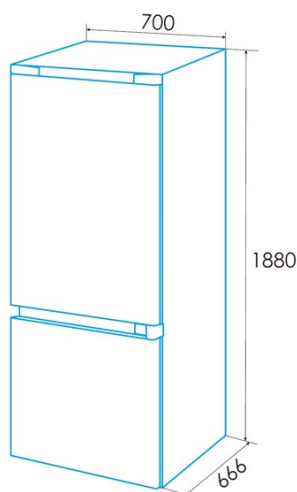

INFORMAÇÕES GERAIS

EAN/UPC	8422248350570
Subfamília	Combi

Ficha de produto de acordo com o Regulamento da UE 2019/2016

Categoria	6
Classe de eficiência energética	E
Consumo de energia [kWh/ano]	268
Volume de armazenamento do frigorífico [l]	316
Volume de armazenamento do congelador [l]	119
Classificação por estrelas	4
Frigorífico no frost	√
Congelador no frost	√
Segurança de corte de potência [h]	12
Capacidade de congelação [kg/24h]	9
Classe climática	N/ST
Emissões sonoras [dBA]	41
Tipo de instalação	Free Standing

Equipamento de refrigeração

Número de compartimentos nas portas	4
Número de prateleiras de vidro	3
Prateleira de vinho	-
Gaveta para frutas e verduras	2
Arrefecedor para carne e peixe	1
Decoração interior metálica	√
Número de bandejas de ovos	1
Capacidade de ovo	1-6

Equipamento de congelação

Número de gavetas	3
Número de gavetas fechadas	2
Bandejas de gelo	1
Capacidade do cubo de gelo	1-12

Iluminação

Luz do refrigerador	√
Luz do congelador	-
Luz LED	√

Ligação de energia e água

Tensão nominal (V)	220-240
Frequência nominal (Hz)	50
Potência nominal de entrada (W)	130
Proteção contra descargas elétricas	Classe I
Comprimento do cabo de alimentação (m)	1700
Tipo de ficha	Type F

Controlo

Tipo de controlo	Electronic
Mostrar	LCD
Sistema de refrigeração	Dual No Frost
Regulação eletrónica da temperatura do refrigerador	√
Regulação eletrónica da temperatura do congelador	√
Super função de arrefecimento	√
Função de congelação ótima	√
Festa de feriados	√
Função de inverno-verão	-

Instalação

Largura (mm)	595
Altura (mm)	1880
Profundidade (mm)	630
Tipo de cabo	External metal look
Portas reversíveis	√
Rodas	√
Lado de abertura da porta	Right