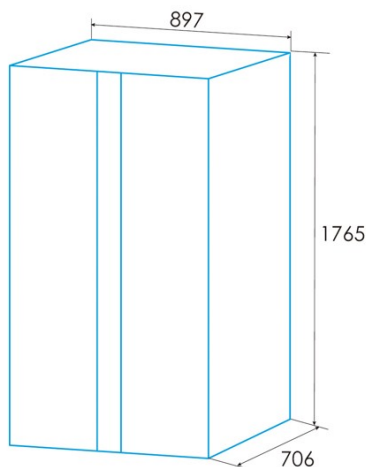

INFORMAÇÕES GERAIS

EAN/UPC	8422248350549
Subfamília	Side by Side

Ficha de produto de acordo com o Regulamento da UE 2019/2016

Categoria	7
Classe de eficiência energética	D
Consumo de energia [kWh/ano]	256
Volume de armazenamento do frigorífico [l]	349
Volume de armazenamento do congelador [l]	206
Classificação por estrelas	4
Frigorífico no frost	√
Congelador no frost	√
Segurança de corte de potência [h]	6
Capacidade de congelação [kg/24h]	12
Classe climática	SN/N/ST
Emissões sonoras [dBA]	37
Tipo de instalação	Free Standing

Equipamento de refrigeração

Número de compartimentos nas portas	3
Número de prateleiras de vidro	4
Prateleira de vinho	-
Gaveta para frutas e verduras	2
Arrefecedor para carne e peixe	0
Decoração interior metálica	-
Número de bandejas de ovos	2
Capacidade de ovo	1-6

Equipamento de congelação

Número de gavetas	2
Número de gavetas fechadas	2
Bandejas de gelo	1
Capacidade do cubo de gelo	1-12

Iluminação

Luz do refrigerador	√
Luz do congelador	√
Luz LED	√

Ligação de energia e água

Tensão nominal (V)	220-240
Frequência nominal (Hz)	50
Potência nominal de entrada (W)	165
Proteção contra descargas elétricas	Classe I
Comprimento do cabo de alimentação (m)	1800
Tipo de ficha	Type F

Controlo

Tipo de controlo	Electronic
Mostrar	LCD
Sistema de refrigeração	Total No Frost
Regulação eletrónica da temperatura do refrigerador	√
Regulação eletrónica da temperatura do congelador	√
Super função de arrefecimento	√
Função de congelação ótima	√
Festa de feriados	√
Função de inverno-verão	-

Instalação

Largura (mm)	897
Altura (mm)	1765
Profundidade (mm)	706
Tipo de cabo	Recessed handle
Portas reversíveis	-
Rodas	√
Lado de abertura da porta	Right and Left