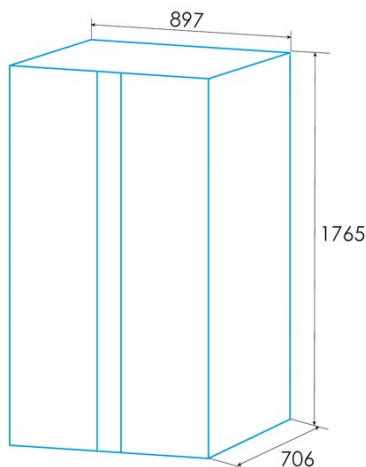

edesa

FRIGORÍFICOS SIDE BY SIDE

ESS-1833 NF EX

Cod. 924271324

EAN 8422248350549

INFORMAÇÕES GERAIS

EAN/UPC	8422248350549
Subfamília	Side by Side

Ficha de produto de acordo com o Regulamento da UE 2019/2016

Categoria	7
Classe de eficiência energética	D
Consumo de energia [kWh/ano]	256
Volume de armazenamento do frigorífico [l]	349
Volume de armazenamento do congelador [l]	206
Classificação por estrelas	4
Frigorífico no frost	√
Congelador no frost	√
Segurança de corte de potência [h]	6
Capacidade de congelação [kg/24h]	12
Classe climática	SN/N/ST
Emissões sonoras [dBA]	37
Tipo de instalação	Free Standing

Instalação

Largura (mm)	897
Altura (mm)	1765
Profundidade (mm)	706
Tipo de cabo	Recessed handle
Portas reversíveis	-
Rodas	√
Lado de abertura da porta	Right and Left