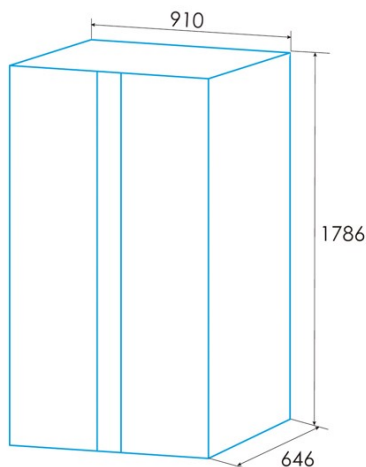

edesa

FRIGORÍFICOS SIDE BY SIDE

ESS-1832 NF EX

Cod. 924271323

EAN 8422248350532

E

INFORMAÇÕES GERAIS

EAN/UPC	8422248350532
Subfamília	Side by Side

Ficha de produto de acordo com o Regulamento da UE 2019/2016

Categoria	7
Classe de eficiência energética	E
Consumo de energia [kWh/ano]	309
Volume de armazenamento do frigorífico [l]	334
Volume de armazenamento do congelador [l]	185
Classificação por estrelas	4
Frigorífico no frost	√
Congelador no frost	√
Segurança de corte de potência [h]	6
Capacidade de congelação [kg/24h]	11
Classe climática	SN/N/ST
Emissões sonoras [dBA]	42
Tipo de instalação	Free Standing

Instalação

Largura (mm)	910
Altura (mm)	1786
Profundidade (mm)	646
Tipo de cabo	Recessed handle
Portas reversíveis	-
Rodas	√
Lado de abertura da porta	Right and Left