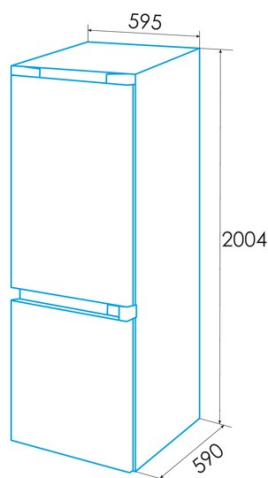

INFORMAÇÕES GERAIS

EAN/UPC	8422248343107
Subfamília	Combi

Ficha de produto de acordo com o Regulamento da UE 2019/2016

Categoria	7
Classe de eficiência energética	D
Consumo de energia [kWh/ano]	197
Volume de armazenamento do frigorífico [l]	238
Volume de armazenamento do congelador [l]	98
Classificação por estrelas	4
Frigorífico no frost	√
Congelador no frost	√
Capacidade de congelação [kg/24h]	6
Classe climática	SN/N/ST/T
Emissões sonoras [dBA]	36
Tipo de instalação	Free Standing

Equipamento de refrigeração

Número de compartimentos nas portas	4
Número de prateleiras de vidro	4
Prateleira de vinho	-
Gaveta para frutas e verduras	1
Arrefecedor para carne e peixe	1
Número de bandejas de ovos	1
Capacidade de ovo	1-6

Equipamento de congelação

Número de gavetas	3
Número de gavetas fechadas	3

Iluminação

Luz do refrigerador	√
Luz do congelador	-
Luz LED	√

Ligação de energia e água

Tensão nominal (V)	220-240
Frequência nominal (Hz)	50
Potência nominal de entrada (W)	150
Comprimento do cabo de alimentação (m)	1,8
Tipo de ficha	Type F

Controlo

Tipo de controlo	Electronic
Mostrar	LED
Sistema de refrigeração	Total No Frost
Regulação eletrónica da temperatura do refrigerador	√
Regulação eletrónica da temperatura do congelador	√
Super função de arrefecimento	√
Função de congelação ótima	-

Instalação

Largura (mm)	595
Altura (mm)	2004
Profundidade (mm)	590
Tipo de cabo	Exterior metalizada
Portas reversíveis	√
Rodas	√
Lado de abertura da porta	Right