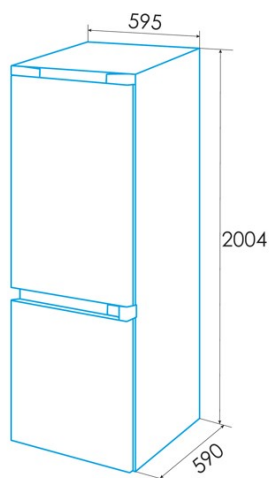

edesa

FRIGORIFICOS COMBINADOS

EFC-2035 NF EX

Cod. 924271321

EAN 8422248343107

D

INFORMAÇÕES GERAIS

EAN/UPC	8422248343107
Subfamília	Combi

Ficha de produto de acordo com o Regulamento da UE 2019/2016

Categoria	7
Classe de eficiência energética	D
Consumo de energia [kWh/ano]	197
Volume de armazenamento do frigorífico [l]	238
Volume de armazenamento do congelador [l]	98
Classificação por estrelas	4
Frigorífico no frost	√
Congelador no frost	√
Capacidade de congelação [kg/24h]	6
Classe climática	SN/N/ST/T
Emissões sonoras [dBA]	36
Tipo de instalação	Free Standing

Instalação

Largura (mm)	595
Altura (mm)	2004
Profundidade (mm)	590
Tipo de cabo	Exterior metalizada
Portas reversíveis	√
Rodas	√
Lado de abertura da porta	Right