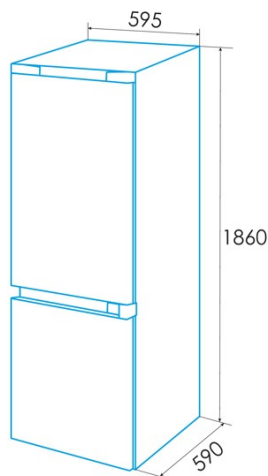

edesa

FRIGORIFICOS COMBINADOS

EFC-1833 NF EX

Cod. 924271320

EAN 8422248343091

D

LED

INFORMAÇÕES GERAIS

Instalação

Largura (mm)	595
Altura (mm)	1860
Profundidade (mm)	590
Tipo de cabo	Exterior metalizado
Portas reversíveis	√
Rodas	√
Lado de abertura da porta	Right