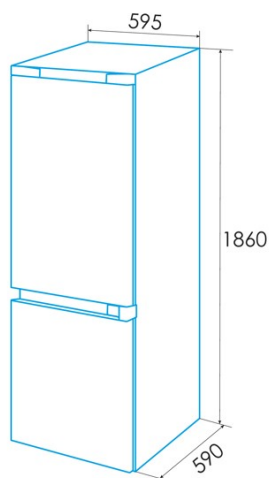

Ficha de produto de acordo com o Regulamento da UE 2019/2016

Categoria	7
Classe de eficiência energética	E
Consumo de energia [kWh/ano]	243
Volume de armazenamento do frigorífico [l]	207
Volume de armazenamento do congelador [l]	97
Classificação por estrelas	4
Frigorífico no frost	√
Congelador no frost	√
Capacidade de congelação [kg/24h]	6
Classe climática	SN/N/ST/T
Emissões sonoras [dBA]	39
Tipo de instalação	Free Standing

Instalação

Largura (mm)	595
Altura (mm)	1860
Profundidade (mm)	590
Tipo de cabo	Integrada
Portas reversíveis	√
Rodas	√
Lado de abertura da porta	Right