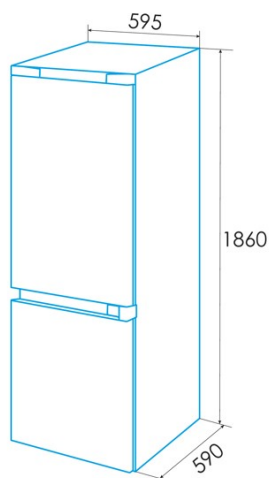

INFORMAÇÕES GERAIS

EAN/UPC	8422248343084
Subfamília	Combi

Ficha de produto de acordo com o Regulamento da UE 2019/2016

Categoria	7
Classe de eficiência energética	E
Consumo de energia [kWh/ano]	243
Volume de armazenamento do frigorífico [l]	207
Volume de armazenamento do congelador [l]	97
Classificação por estrelas	4
Frigorífico no frost	√
Congelador no frost	√
Capacidade de congelação [kg/24h]	6
Classe climática	SN/N/ST/T
Emissões sonoras [dBA]	39
Tipo de instalação	Free Standing

Equipamento de refrigeração

Número de compartimentos nas portas	3
Número de prateleiras de vidro	2
Prateleira de vinho	√
Gaveta para frutas e verduras	1
Arrefecedor para carne e peixe	1
Decoração interior metálica	-
Número de bandejas de ovos	2
Capacidade de ovo	1-6

Equipamento de congelação

Número de gavetas	3
Número de gavetas fechadas	3

Iluminação

Luz do refrigerador	√
Luz do congelador	-
Luz LED	√

Ligação de energia e água

Tensão nominal (V)	220-240
Frequência nominal (Hz)	50
Potência nominal de entrada (W)	150
Comprimento do cabo de alimentação (m)	1,8
Tipo de ficha	Type F

Controlo

Tipo de controlo	Electronic
Sistema de refrigeração	Total No Frost
Regulação eletrónica da temperatura do refrigerador	√
Regulação eletrónica da temperatura do congelador	√
Super função de arrefecimento	√
Função de congelação ótima	-

Instalação

Largura (mm)	595
Altura (mm)	1860
Profundidade (mm)	590
Tipo de cabo	Integrada
Portas reversíveis	√
Rodas	√
Lado de abertura da porta	Right