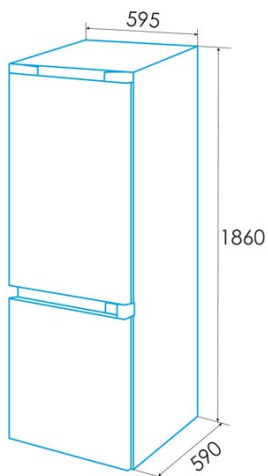

INFORMAÇÕES GERAIS

EAN/UPC	8422248343084
Subfamília	Combi

Ficha de produto de acordo com o Regulamento da UE 2019/2016

Categoria	7
Classe de eficiência energética	E
Consumo de energia [kWh/ano]	243
Volume de armazenamento do frigorífico [l]	207
Volume de armazenamento do congelador [l]	97
Classificação por estrelas	4
Frigorífico no frost	√
Congelador no frost	√
Capacidade de congelação [kg/24h]	6
Classe climática	SN/N/ST/T
Emissões sonoras [dBA]	39
Tipo de instalação	Free Standing

Equipamento de refrigeração

Número de compartimentos nas portas	3
Número de prateleiras de vidro	2
Prateleira de vinho	√
Gaveta para frutas e verduras	1
Arrefecedor para carne e peixe	1
Decoração interior metálica	-
Número de bandejas de ovos	2
Capacidade de ovo	1-6

Equipamento de congelação

Número de gavetas	3
Número de gavetas fechadas	3

Iluminação

Luz do refrigerador	√
Luz do congelador	-
Luz LED	√

Ligação de energia e água

Tensão nominal (V)	220-240
Frequência nominal (Hz)	50
Potência nominal de entrada (W)	150
Comprimento do cabo de alimentação (m)	1,8
Tipo de ficha	Type F

Controlo

Tipo de controlo	Electronic
Sistema de refrigeração	Total No Frost
Regulação eletrónica da temperatura do refrigerador	√
Regulação eletrónica da temperatura do congelador	√
Super função de arrefecimento	√
Função de congelação ótima	-

Instalação

Largura (mm)	595
Altura (mm)	1860
Profundidade (mm)	590
Tipo de cabo	Integrada
Portas reversíveis	√
Rodas	√
Lado de abertura da porta	Right