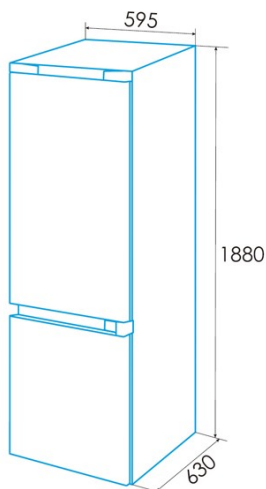

edesa

FRIGORIFICOS COMBINADOS

EFC-1832 NF EX

Cod. 924271266

EAN 8422248097048

E

LED

INFORMAÇÕES GERAIS

Instalação

Largura (mm)	595
Altura (mm)	1880
Profundidade (mm)	630
Tipo de cabo	Externo
Portas reversíveis	√
Rodas	√
Lado de abertura da porta	Right