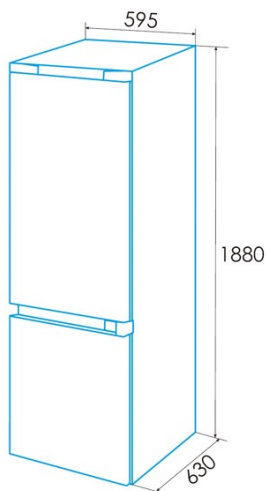

edesa

FRIGORIFICOS COMBINADOS

EFC-1832 NF EX

Cod. 924271266

EAN 8422248097048

E

LED

INFORMAÇÕES GERAIS

Instalação

Largura (mm)	595
Altura (mm)	1880
Profundidade (mm)	630
Tipo de cabo	Externo
Portas reversíveis	√
Rodas	√
Lado de abertura da porta	Right