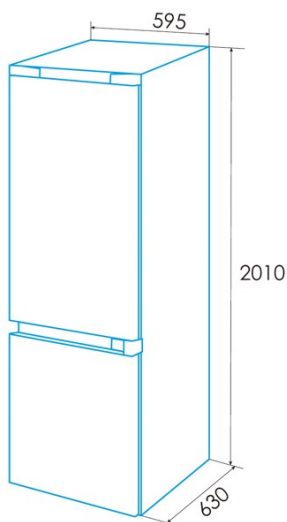

INFORMAÇÕES GERAIS

EAN/UPC	8422248097031
Subfamília	Combi

Ficha de produto de acordo com o Regulamento da UE 2019/2016

Categoria	7
Classe de eficiência energética	E
Consumo de energia [kWh/ano]	231
Volume de armazenamento do frigorífico [l]	247
Volume de armazenamento do congelador [l]	83
Classificação por estrelas	4
Frigorífico no frost	√
Congelador no frost	√
Segurança de corte de potência [h]	9
Capacidade de congelação [kg/24h]	3,89
Classe climática	N/ST
Emissões sonoras [dBA]	41
Tipo de instalação	Free Standing

Equipamento de refrigeração

Número de compartimentos nas portas	5
Número de prateleiras de vidro	4
Prateleira de vinho	√
Gaveta para frutas e verduras	1
Arrefecedor para carne e peixe	1
Decoração interior metálica	-
Número de bandejas de ovos	1
Capacidade de ovo	1-6

Equipamento de congelação

Número de gavetas	3
Número de gavetas fechadas	3
Bandejas de gelo	1
Capacidade do cubo de gelo	1-8

Iluminação

Luz do refrigerador	√
Luz do congelador	-
Luz LED	√

Ligação de energia e água

Tensão nominal (V)	220-240
Frequência nominal (Hz)	50
Potência nominal de entrada (W)	190
Proteção contra descargas elétricas	Classe I
Comprimento do cabo de alimentação (m)	1,7
Tipo de ficha	Type F

Controlo

Tipo de controlo	Electronic
Mostrar	LED
Sistema de refrigeração	Total No Frost
Regulação eletrónica da temperatura do refrigerador	√
Regulação eletrónica da temperatura do congelador	-
Super função de arrefecimento	√
Função de congelação ótima	-
Festa de feriados	-
Função de inverno-verão	√

Instalação

Largura (mm)	595
Altura (mm)	2010
Profundidade (mm)	630
Tipo de cabo	Retirado
Portas reversíveis	√
Rodas	√
Lado de abertura da porta	Right