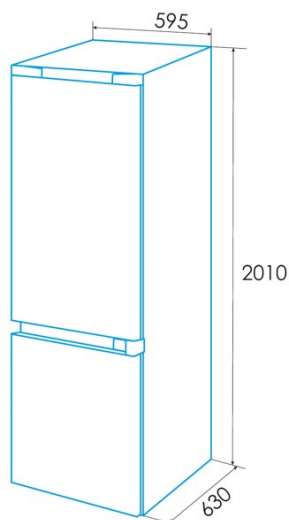

INFORMAÇÕES GERAIS

EAN/UPC	8422248097031
Subfamília	Combi

Ficha de produto de acordo com o Regulamento da UE 2019/2016

Categoria	7
Classe de eficiência energética	E
Consumo de energia [kWh/ano]	231
Volume de armazenamento do frigorífico [l]	247
Volume de armazenamento do congelador [l]	83
Classificação por estrelas	4
Frigorífico no frost	√
Congelador no frost	√
Segurança de corte de potência [h]	9
Capacidade de congelação [kg/24h]	3,89
Classe climática	N/ST
Emissões sonoras [dBA]	41
Tipo de instalação	Free Standing

Equipamento de refrigeração

Número de compartimentos nas portas	5
Número de prateleiras de vidro	4
Prateleira de vinho	√
Gaveta para frutas e verduras	1
Arrefecedor para carne e peixe	1
Decoração interior metálica	-
Número de bandejas de ovos	1
Capacidade de ovo	1-6

Equipamento de congelação

Número de gavetas	3
Número de gavetas fechadas	3
Bandejas de gelo	1
Capacidade do cubo de gelo	1-8

Iluminação

Luz do refrigerador	√
Luz do congelador	-
Luz LED	√

Ligação de energia e água

Tensão nominal (V)	220-240
Frequência nominal (Hz)	50
Potência nominal de entrada (W)	190
Proteção contra descargas elétricas	Classe I
Comprimento do cabo de alimentação (m)	1,7
Tipo de ficha	Type F

Controlo

Tipo de controlo	Electronic
Mostrar	LED
Sistema de refrigeração	Total No Frost
Regulação eletrónica da temperatura do refrigerador	√
Regulação eletrónica da temperatura do congelador	-
Super função de arrefecimento	√
Função de congelação ótima	-
Festa de feriados	-
Função de inverno-verão	√

Instalação

Largura (mm)	595
Altura (mm)	2010
Profundidade (mm)	630
Tipo de cabo	Retirado
Portas reversíveis	√
Rodas	√
Lado de abertura da porta	Right