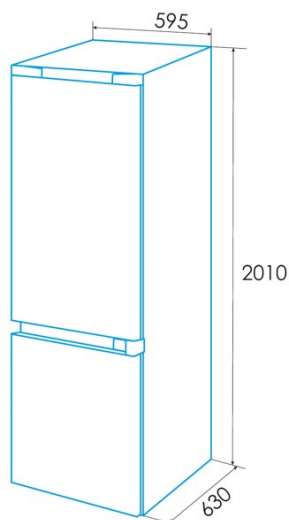

INFORMAÇÕES GERAIS

EAN/UPC	8422248097024
Subfamília	Combi

Ficha de produto de acordo com o Regulamento da UE 2019/2016

Categoria	7
Classe de eficiência energética	E
Consumo de energia [kWh/ano]	231
Volume de armazenamento do frigorífico [l]	247
Volume de armazenamento do congelador [l]	83
Classificação por estrelas	4
Frigorífico no frost	√
Congelador no frost	√
Segurança de corte de potência [h]	9
Capacidade de congelação [kg/24h]	3,89
Classe climática	N/ST
Emissões sonoras [dBA]	41
Tipo de instalação	Free Standing

Equipamento de refrigeração

Número de compartimentos nas portas	5
Número de prateleiras de vidro	4
Prateleira de vinho	√
Gaveta para frutas e verduras	1
Arrefecedor para carne e peixe	1
Decoração interior metálica	-
Número de bandejas de ovos	1
Capacidade de ovo	1-6

Equipamento de congelação

Número de gavetas	3
Número de gavetas fechadas	3
Bandejas de gelo	1
Capacidade do cubo de gelo	1-8

Iluminação

Luz do refrigerador	√
Luz do congelador	-
Luz LED	√

Ligação de energia e água

Tensão nominal (V)	220-240
Frequência nominal (Hz)	50
Potência nominal de entrada (W)	190
Proteção contra descargas elétricas	Classe I
Comprimento do cabo de alimentação (m)	1,7
Tipo de ficha	Type F

Controlo

Tipo de controlo	Electronic
Mostrar	LED
Sistema de refrigeração	Total No Frost
Regulação eletrónica da temperatura do refrigerador	√
Regulação eletrónica da temperatura do congelador	-
Super função de arrefecimento	√
Função de congelação ótima	-
Festa de feriados	-
Função de inverno-verão	√

Instalação

Largura (mm)	595
Altura (mm)	2010
Profundidade (mm)	630
Tipo de cabo	Externo
Portas reversíveis	√
Rodas	√
Lado de abertura da porta	Right