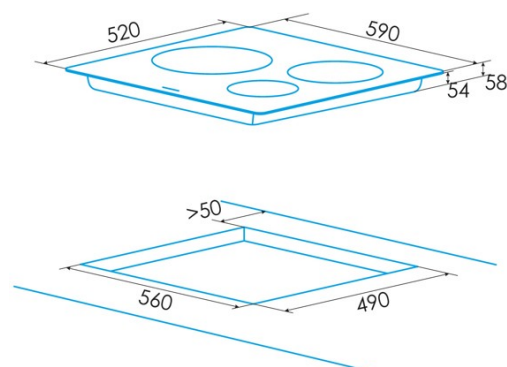

INFORMAÇÕES GERAIS

EAN/UPC	8422248355865
Subfamília	Induction

Ficha de produto

Número de zonas de cocção	3
Zona 1: Tecnologia	Induction
Zona 1: Tipo de zona	Simple
Zona 1: Posição	Front Left
Zona 1: Diâmetro da zona (mm)	22
Zona 1: Potência (kW)	2300
Zona 1: Reforço (kW)	2600
Zona 1: Consumo (Wh/kg)	1776
Zona 2: Tecnologia	Induction
Zona 2: Tipo de zona	Simple
Zona 2: Posição	Rear Left
Zona 2: Diâmetro da zona (mm)	18
Zona 2: Potência (kW)	1200
Zona 2: Reforço (kW)	1500
Zona 2: Consumo (Wh/kg)	170
Zona 3: Tecnologia	Induction
Zona 3: Tipo de zona	Simple
Zona 3: Posição	Right
Zona 3: Diâmetro da zona (mm)	28
Zona 3: Potência (kW)	2300
Zona 3: Reforço (kW)	3000
Zona 3: Consumo (Wh/kg)	1897

Dimensões

Largura (mm)	590
Altura (mm)	58
Profundidade (mm)	520
Largura incorporada (mm)	560
Altura incorporada (mm)	110
Profundidade incorporada (mm)	490
Sistema de instalação fácil	Quick Fix

Acabamento

Material	Vidro
Bisel	Não
Moldura	Não
Suportes de cocção	N/A

Controlo

Tipo de controlo	Controlo tátil
Posição de controlo	Front Centre
Controlo independente por zona	-
Controlo oculto	-
Níveis de potência	9 + Booster
Tipo de botão	N/A
Programação do tempo de cocção	√
Alarme de contagem regressiva	√
Conectividade	Auto
Ignição automática	N/A

Segurança

Bloqueio de segurança	√
Bloqueio de crianças	Não
Indicador de calor residual	√
Proteção contra derrames de líquidos	√

Ligação elétrica

Tensão nominal (V)	220-240
Frequência nominal (Hz)	50/60
Potência nominal de entrada (W)	7100
Opção de coligação de múltiplas fases	2 fases
Proteção contra descargas elétricas	Classe I
Comprimento do cabo de alimentação (m)	1
Tipo de ficha	No plug