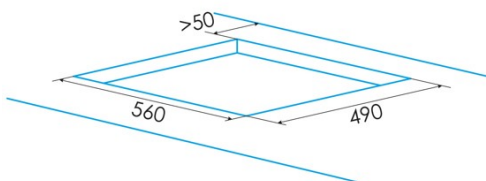

INFORMAÇÕES GERAIS

EAN/UPC	8422248355865
Subfamília	Induction

Ficha de produto

Número de zonas de cocção	3
Zona 1: Tecnologia	Induction
Zona 1: Tipo de zona	Simple
Zona 1: Posição	Front Left
Zona 1: Diâmetro da zona (mm)	22
Zona 1: Potência (kW)	2300
Zona 1: Reforço (kW)	2600
Zona 1: Consumo (Wh/kg)	1776
Zona 2: Tecnologia	Induction
Zona 2: Tipo de zona	Simple
Zona 2: Posição	Rear Left
Zona 2: Diâmetro da zona (mm)	18
Zona 2: Potência (kW)	1200
Zona 2: Reforço (kW)	1500
Zona 2: Consumo (Wh/kg)	170
Zona 3: Tecnologia	Induction
Zona 3: Tipo de zona	Simple
Zona 3: Posição	Right
Zona 3: Diâmetro da zona (mm)	28
Zona 3: Potência (kW)	2300
Zona 3: Reforço (kW)	3000
Zona 3: Consumo (Wh/kg)	1897

Dimensões

Largura (mm)	590
Altura (mm)	58
Profundidade (mm)	520
Largura incorporada (mm)	560
Altura incorporada (mm)	110
Profundidade incorporada (mm)	490
Sistema de instalação fácil	Quick Fix

Acabamento

Material	Vidro
Bisel	Não
Moldura	Não
Suportes de cocção	N/A

Controlo

Tipo de controlo	Controlo tátil
Posição de controlo	Front Centre
Controlo independente por zona	-
Controlo oculto	-
Níveis de potência	9 + Booster
Tipo de botão	N/A
Programação do tempo de cocção	√
Alarme de contagem regressiva	√
Conectividade	Auto
Ignição automática	N/A

Segurança

Bloqueio de segurança	√
Bloqueio de crianças	Não
Indicador de calor residual	√
Proteção contra derrames de líquidos	√

Ligação elétrica

Tensão nominal (V)	220-240
Frequência nominal (Hz)	50/60
Potência nominal de entrada (W)	7100
Opção de coligação de múltiplas fases	2 fases
Proteção contra descargas elétricas	Classe I
Comprimento do cabo de alimentação (m)	1
Tipo de ficha	No plug