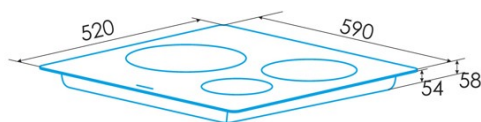

INFORMAÇÕES GERAIS

EAN/UPC	8422248355865
Subfamília	Induction

Ficha de produto

Número de zonas de cocção	3
Zona 1: Tecnologia	Induction
Zona 1: Tipo de zona	Simple
Zona 1: Posição	Front Left
Zona 1: Diâmetro da zona (mm)	22
Zona 1: Potência (kW)	2300
Zona 1: Reforço (kW)	2600
Zona 1: Consumo (Wh/kg)	1776
Zona 2: Tecnologia	Induction
Zona 2: Tipo de zona	Simple
Zona 2: Posição	Rear Left
Zona 2: Diâmetro da zona (mm)	18
Zona 2: Potência (kW)	1200
Zona 2: Reforço (kW)	1500
Zona 2: Consumo (Wh/kg)	170
Zona 3: Tecnologia	Induction
Zona 3: Tipo de zona	Simple
Zona 3: Posição	Right
Zona 3: Diâmetro da zona (mm)	28
Zona 3: Potência (kW)	2300
Zona 3: Reforço (kW)	3000
Zona 3: Consumo (Wh/kg)	1897

Dimensões

Largura (mm)	590
Altura (mm)	58
Profundidade (mm)	520
Largura incorporada (mm)	560
Altura incorporada (mm)	110
Profundidade incorporada (mm)	490
Sistema de instalação fácil	Quick Fix

Acabamento

Material	Vidro
Bisel	Não
Moldura	Não
Suportes de cocção	N/A

Controlo

Tipo de controlo	Controlo tátil
Posição de controlo	Front Centre
Controlo independente por zona	-
Controlo oculto	-
Níveis de potência	9 + Booster
Tipo de botão	N/A
Programação do tempo de cocção	√
Alarme de contagem regressiva	√
Conectividade	Auto
Ignição automática	N/A

Segurança

Bloqueio de segurança	√
Bloqueio de crianças	Não
Indicador de calor residual	√
Proteção contra derrames de líquidos	√

Ligação elétrica

Tensão nominal (V)	220-240
Frequência nominal (Hz)	50/60
Potência nominal de entrada (W)	7100
Opção de coligação de múltiplas fases	2 fases
Proteção contra descargas elétricas	Classe I
Comprimento do cabo de alimentação (m)	1
Tipo de ficha	No plug