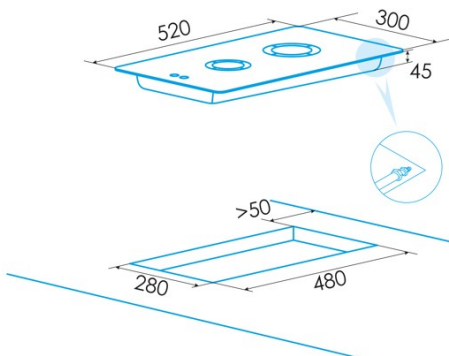

INFORMAÇÕES GERAIS

EAN/UPC	8422248198462
Subfamília	Gas

Ficha de produto

Número de zonas de cocção	5
Zona 1: Tecnologia	Induction
Zona 1: Tipo de zona	Rectangular Flexible
Zona 1: Posição	Front Left
Zona 1: Diâmetro da zona (mm)	21x20
Zona 1: Potência (kW)	1,5
Zona 1: Reforço (kW)	2
Zona 1: Consumo (Wh/kg)	182,9
Zona 1B: Diâmetro da zona (mm)	N/A
Zona 1C: Diâmetro da zona (mm)	N/A
Zona 2: Tecnologia	Induction
Zona 2: Tipo de zona	Rectangular Flexible
Zona 2: Posição	Rear Left
Zona 2: Diâmetro da zona (mm)	21x20
Zona 2: Potência (kW)	2
Zona 2: Reforço (kW)	2,8
Zona 2: Consumo (Wh/kg)	182,7
Zona 2B: Diâmetro da zona (mm)	N/A
Zona 2C: Diâmetro da zona (mm)	N/A
Zona 3: Tecnologia	Induction
Zona 3: Tipo de zona	Simple
Zona 3: Posição	Centre
Zona 3: Diâmetro da zona (mm)	30
Zona 3: Potência (kW)	2,3
Zona 3: Reforço (kW)	3
Zona 3: Consumo (Wh/kg)	216,3
Zona 3B: Diâmetro da zona (mm)	N/A
Zona 3C: Diâmetro da zona (mm)	N/A
Zona 4: Tecnologia	Induction
Zona 4: Tipo de zona	Rectangular Flexible
Zona 4: Posição	Rear Right
Zona 4: Diâmetro da zona (mm)	21x20
Zona 4: Potência (kW)	1,5
Zona 4: Reforço (kW)	2
Zona 4: Consumo (Wh/kg)	182,9
Zona 4B: Diâmetro da zona (mm)	N/A
Zona 4C: Diâmetro da zona (mm)	N/A
Zona 5: Tecnologia	Induction
Zona 5: Tipo de zona	Rectangular Flexible
Zona 5: Posição	Front Right
Zona 5: Diâmetro da zona (mm)	21x20
Zona 5: Potência (kW)	2
Zona 5: Reforço (kW)	2,8
Zona 5: Consumo (Wh/kg)	182,7
Zona 5B: Diâmetro da zona (mm)	N/A
Zona 5C: Diâmetro da zona (mm)	N/A
Zona 6: Tecnologia	N/A
Zona 6: Tipo de zona	N/A
Zona 6: Posição	N/A
Zona 6: Diâmetro da zona (mm)	N/A
Zona 6B: Diâmetro da zona (mm)	N/A
Zona 6C: Diâmetro da zona (mm)	N/A

Dimensões

Largura (mm)	300
Profundidade (mm)	500
Largura incorporada (mm)	280
Profundidade incorporada (mm)	480

Acabamento

Material	Stainless Steel
Suportes de cocção	Enamel

Controlo

Tipo de controlo	Slider Touch Control
Posição de controlo	Front Centre