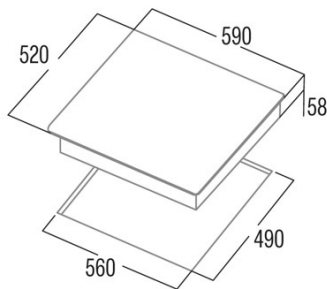

edesa

PLACAS A GÁS

EGG-6031 TI TR CI B

Cod. 922272076

EAN 8422248198424

INFORMAÇÕES GERAIS

EAN/UPC	8422248198424
Subfamília	Gas

Ficha de produto

Número de zonas de cocção	4
Zona 1: Tecnologia	Gas
Zona 1: Tipo de zona	Triple
Zona 1: Posição	Front Left
Zona 1: Potência (kW)	4
Zona 1: Consumo (Wh/kg)	291
Zona 2: Tecnologia	Gas
Zona 3: Tecnologia	Gas
Zona 3: Tipo de zona	Semirapid
Zona 3: Posição	Rear Right
Zona 3: Potência (kW)	1,75
Zona 3: Consumo (Wh/kg)	127,248
Zona 4: Tecnologia	Gas
Zona 4: Tipo de zona	Auxiliary
Zona 4: Posição	Front Right
Zona 4: Potência (kW)	1
Zona 4: Consumo (Wh/kg)	72,713

Dimensões

Largura (mm)	580
Profundidade (mm)	520
Largura incorporada (mm)	560
Profundidade incorporada (mm)	490

Acabamento

Material	Vidro
Bisel	Não
Moldura	Não
Suportes de cocção	Cast Iron

Controlo

Tipo de controlo	Mechanical
Posição de controlo	Lado direito
Controlo independente por zona	√
Controlo oculto	-
Níveis de potência	9
Programação do tempo de cocção	-
Alarme de contagem regressiva	-
Gestão da energia	-
Limites de potência disponíveis (kW)	Não
Conectividade	Não
Ignição automática	220-240V