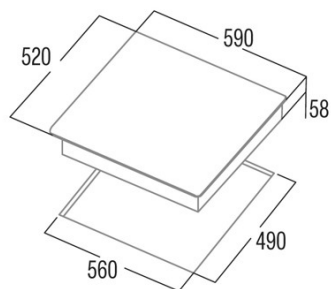

edesa

PLACAS A GÁS

EGG-6031 TI TR CI B

Cod. 922272076

EAN 8422248198424

INFORMAÇÕES GERAIS

EAN/UPC	8422248198424
Subfamília	Gas

Ficha de produto

Número de zonas de cocção	4
Zona 1: Tecnologia	Gas
Zona 1: Tipo de zona	Triple
Zona 1: Posição	Front Left
Zona 1: Potência (kW)	4
Zona 1: Consumo (Wh/kg)	291
Zona 2: Tecnologia	Gas
Zona 3: Tecnologia	Gas
Zona 3: Tipo de zona	Semirapid
Zona 3: Posição	Rear Right
Zona 3: Potência (kW)	1,75
Zona 3: Consumo (Wh/kg)	127,248
Zona 4: Tecnologia	Gas
Zona 4: Tipo de zona	Auxiliary
Zona 4: Posição	Front Right
Zona 4: Potência (kW)	1
Zona 4: Consumo (Wh/kg)	72,713

Dimensões

Largura (mm)	580
Profundidade (mm)	520
Largura incorporada (mm)	560
Profundidade incorporada (mm)	490

Acabamento

Material	Vidro
Bisel	Não
Moldura	Não
Suportes de cocção	Cast Iron

Controlo

Tipo de controlo	Mechanical
Posição de controlo	Lado direito
Controlo independente por zona	√
Controlo oculto	-
Níveis de potência	9
Programação do tempo de cocção	-
Alarme de contagem regressiva	-
Gestão da energia	-
Limites de potência disponíveis (kW)	Não
Conectividade	Não
Ignição automática	220-240V