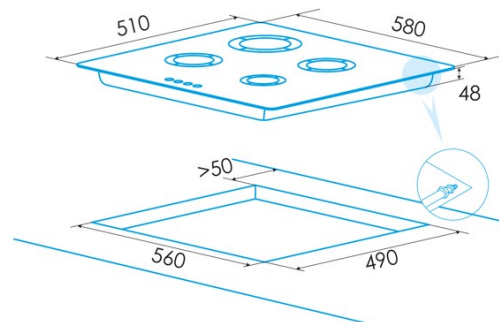

INFORMAÇÕES GERAIS

EAN/UPC	8422248198363
Subfamília	Gas

Ficha de produto

Número de zonas de cocção	4
Zona 1: Tecnologia	Gas
Zona 1: Tipo de zona	Rapid
Zona 1: Posição	Front Left
Zona 1: Potência (kW)	3
Zona 1: Consumo (Wh/kg)	0,238
Zona 2: Tecnologia	Gas
Zona 2: Tipo de zona	Semirapid
Zona 2: Posição	Rear Left
Zona 2: Potência (kW)	1,75
Zona 2: Consumo (Wh/kg)	0,166
Zona 3: Tecnologia	Gas
Zona 3: Tipo de zona	Triple
Zona 3: Posição	Rear Right
Zona 3: Potência (kW)	3,3
Zona 3: Consumo (Wh/kg)	0,333
Zona 4: Tecnologia	Gas
Zona 4: Tipo de zona	Auxiliary
Zona 4: Posição	Front Right
Zona 4: Potência (kW)	1
Zona 4: Consumo (Wh/kg)	0,095

Dimensões

Largura (mm)	580
Profundidade (mm)	510
Largura incorporada (mm)	560
Profundidade incorporada (mm)	490

Acabamento

Material	Stainless Steel
Bisel	Não
Moldura	Não
Suportes de cocção	Cast Iron

Controlo

Tipo de controlo	Mechanical
Posição de controlo	Front Right
Controlo independente por zona	√
Controlo oculto	-
Níveis de potência	9
Programação do tempo de cocção	-
Alarme de contagem regressiva	-
Gestão da energia	-
Limites de potência disponíveis (kW)	Não
Conectividade	Não
Ignição automática	220-240V

Segurança

Bloqueio de segurança	-
Bloqueio de crianças	Não
Indicador de calor residual	-
Deteção automática de utensílios de cozinha	-
Deteção inteligente de utensílios de cozinha	-
Paragem automática de segurança	-
Proteção contra derrames de líquidos	-
Válvula de segurança	√

Ligação elétrica

Tensão nominal (V)	220-240
Frequência nominal (Hz)	50/60
Potência nominal de entrada (W)	9,75
Proteção contra descargas elétricas	Classe I
Comprimento do cabo de alimentação (m)	1