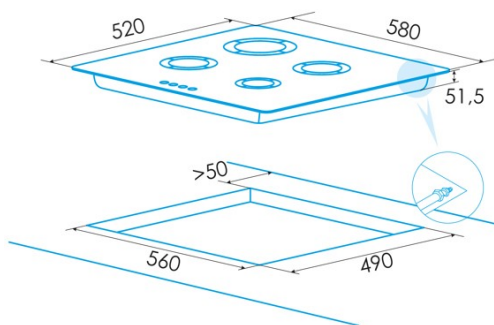

edesa

PLACAS A GÁS

EGG-6041 TI TR C B

Cod. 922272070

EAN 8422248198349

INFORMAÇÕES GERAIS

EAN/UPC	8422248198349
Subfamília	Gas

Ficha de produto

Número de zonas de cocção	4
Zona 1: Tecnologia	Gas
Zona 1: Tipo de zona	Triple
Zona 1: Posição	Front Left
Zona 1: Potência (kW)	4
Zona 1: Consumo (Wh/kg)	291
Zona 2: Tecnologia	Gas
Zona 2: Tipo de zona	Rapid
Zona 2: Posição	Rear Left
Zona 2: Potência (kW)	3
Zona 2: Consumo (Wh/kg)	181,783
Zona 3: Tecnologia	Gas
Zona 3: Tipo de zona	Semirapid
Zona 3: Posição	Rear Right
Zona 3: Potência (kW)	1,75
Zona 3: Consumo (Wh/kg)	127,148
Zona 4: Tecnologia	Gas
Zona 4: Tipo de zona	Auxiliary
Zona 4: Posição	Front Right
Zona 4: Potência (kW)	1
Zona 4: Consumo (Wh/kg)	72,713

Dimensões

Largura (mm)	580
Profundidade (mm)	520
Largura incorporada (mm)	560
Profundidade incorporada (mm)	490

Acabamento

Material	Vidro
Bisel	Não
Moldura	Não
Suportes de cocção	Cast Iron

Controlo

Tipo de controlo	Mechanical
Posição de controlo	Lado direito
Controlo independente por zona	√
Controlo oculto	-
Níveis de potência	9
Programação do tempo de cocção	-
Alarme de contagem regressiva	-
Gestão da energia	-
Limites de potência disponíveis (kW)	Não
Conectividade	Não
Ignição automática	220-240V