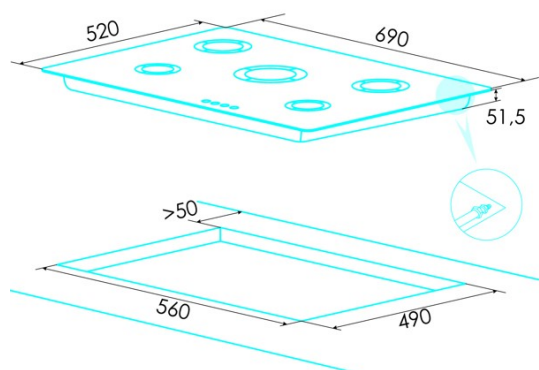

edesa

PLACAS A GÁS

EGG-7551 TI TR CI N

Cod. 922272068

EAN 8422248198325

INFORMAÇÕES GERAIS

EAN/UPC	8422248198325
Subfamília	Gas

Ficha de produto

Número de zonas de cocção	5
Zona 1: Tecnologia	Gas
Zona 1: Tipo de zona	Rapid
Zona 1: Posição	Front Left
Zona 1: Potência (kW)	3
Zona 2: Tecnologia	Gas
Zona 2: Tipo de zona	Semirapid
Zona 2: Posição	Rear Left
Zona 2: Potência (kW)	1,75
Zona 3: Tecnologia	Gas
Zona 3: Tipo de zona	Semirapid
Zona 3: Posição	Rear Right
Zona 3: Potência (kW)	1,75
Zona 4: Tecnologia	Gas
Zona 4: Tipo de zona	Auxiliary
Zona 4: Posição	Front Right
Zona 4: Potência (kW)	1
Zona 5: Tecnologia	Gas
Zona 5: Tipo de zona	Triple
Zona 5: Posição	Centre
Zona 5: Potência (kW)	4

Dimensões

Largura (mm)	690
Profundidade (mm)	520
Largura incorporada (mm)	560
Profundidade incorporada (mm)	490
Sistema de instalação fácil	Clamping System

Acabamento

Material	Vidro
Bisel	Não
Moldura	Não
Suportes de cocção	Cast Iron