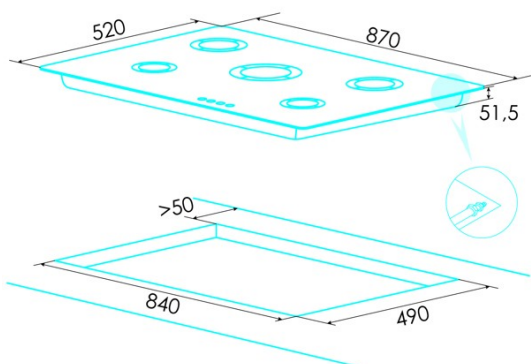

edesa

PLACAS A GÁS

EGG-9051 TI TR C N

Cod. 922272067

EAN 8422248198318

INFORMAÇÕES GERAIS

EAN/UPC	8422248198318
Subfamília	Gas

Ficha de produto

Número de zonas de cocção	5
Zona 1: Tecnologia	Gas
Zona 1: Tipo de zona	Rapid
Zona 1: Posição	Front Left
Zona 1: Potência (kW)	3
Zona 2: Tecnologia	Gas
Zona 2: Tipo de zona	Semirapid
Zona 2: Posição	Rear Left
Zona 2: Potência (kW)	1,75
Zona 3: Tecnologia	Gas
Zona 3: Tipo de zona	Semirapid
Zona 3: Posição	Rear Right
Zona 3: Potência (kW)	1,75
Zona 4: Tecnologia	Gas
Zona 4: Tipo de zona	Auxiliary
Zona 4: Posição	Front Right
Zona 4: Potência (kW)	1
Zona 5: Tecnologia	Gas
Zona 5: Tipo de zona	Triple
Zona 5: Posição	Centre
Zona 5: Potência (kW)	4

Dimensões

Largura (mm)	870
Profundidade (mm)	520
Largura incorporada (mm)	840
Profundidade incorporada (mm)	490
Sistema de instalação fácil	Clamping System

Acabamento

Material	Vidro
Bisel	Não
Moldura	Não
Suportes de cocção	Cast Iron