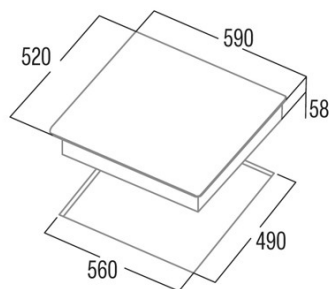

INFORMAÇÕES GERAIS

EAN/UPC	8422248111256
Subfamília	Radiant

Ficha de produto

Número de zonas de cocção	2
Zona 1: Tecnologia	Radiant
Zona 1: Tipo de zona	Simple
Zona 1: Posição	Frente
Zona 1: Diâmetro da zona (mm)	15,5
Zona 1: Potência (kW)	1,2
Zona 1: Consumo (Wh/kg)	155,4
Zona 1B: Diâmetro da zona (mm)	N/A
Zona 1C: Diâmetro da zona (mm)	N/A
Zona 2: Tecnologia	Radiant
Zona 2: Tipo de zona	Double
Zona 2: Posição	Rear
Zona 2: Diâmetro da zona (mm)	18,5
Zona 2: Potência (kW)	1,8
Zona 2: Consumo (Wh/kg)	155,4
Zona 2B: Diâmetro da zona (mm)	12
Zona 2B: Potência (kW)	0,9
Zona 2B: Consumo (Wh/kg)	155,4
Zona 2C: Diâmetro da zona (mm)	N/A
Zona 3: Tecnologia	N/A
Zona 3: Diâmetro da zona (mm)	N/A
Zona 3B: Diâmetro da zona (mm)	N/A
Zona 3C: Diâmetro da zona (mm)	N/A
Zona 4: Tecnologia	N/A
Zona 4: Diâmetro da zona (mm)	N/A
Zona 4B: Diâmetro da zona (mm)	N/A
Zona 4C: Diâmetro da zona (mm)	N/A
Zona 5: Tecnologia	N/A
Zona 5: Diâmetro da zona (mm)	N/A
Zona 5B: Diâmetro da zona (mm)	N/A
Zona 5C: Diâmetro da zona (mm)	N/A
Zona 6: Tecnologia	N/A
Zona 6: Diâmetro da zona (mm)	N/A
Zona 6B: Diâmetro da zona (mm)	N/A
Zona 6C: Diâmetro da zona (mm)	N/A

Dimensões

Largura (mm)	290
Altura (mm)	50
Profundidade (mm)	520
Largura incorporada (mm)	265
Profundidade incorporada (mm)	495
Sistema de instalação fácil	Quick Fix

Acabamento

Material	Vidro
Bisel	Frente
Moldura	Não
Suportes de cocção	N/A

Controlo

Tipo de controlo	Slider Touch Control
Posição de controlo	Front Centre
Controlo independente por zona	✓
Controlo oculto	-
Níveis de potência	9
Tipo de botão	N/A
Programação do tempo de cocção	✓
Alarme de contagem regressiva	✓
Gestão da energia	-
Limites de potência disponíveis (kW)	Não
Conectividade	Não
Ignição automática	N/A

Segurança