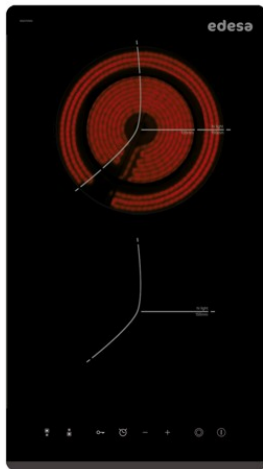

# edesa

PLACA DE VITROCERÂMICA

### Ficha de produto

Número de zonas de cocção	2
Zona 1: Tecnologia	Radiant
Zona 1: Tipo de zona	Simple
Zona 1: Posição	Frente
Zona 1: Diâmetro da zona (mm)	15,5
Zona 1: Potência (kW)	1,2
Zona 1: Consumo (Wh/kg)	155,4
Zona 1B: Diâmetro da zona (mm)	N/A
Zona 1C: Diâmetro da zona (mm)	N/A
Zona 2: Tecnologia	Radiant
Zona 2: Tipo de zona	Double
Zona 2: Posição	Rear
Zona 2: Diâmetro da zona (mm)	18,5
Zona 2: Potência (kW)	1,8
Zona 2: Consumo (Wh/kg)	155,4
Zona 2B: Diâmetro da zona (mm)	12
Zona 2B: Potência (kW)	0,9
Zona 2B: Consumo (Wh/kg)	155,4
Zona 2C: Diâmetro da zona (mm)	N/A
Zona 3: Tecnologia	N/A
Zona 3: Diâmetro da zona (mm)	N/A
Zona 3B: Diâmetro da zona (mm)	N/A
Zona 3C: Diâmetro da zona (mm)	N/A
Zona 4: Tecnologia	N/A
Zona 4: Diâmetro da zona (mm)	N/A
Zona 4B: Diâmetro da zona (mm)	N/A
Zona 4C: Diâmetro da zona (mm)	N/A
Zona 5: Tecnologia	N/A
Zona 5: Diâmetro da zona (mm)	N/A
Zona 5B: Diâmetro da zona (mm)	N/A
Zona 5C: Diâmetro da zona (mm)	N/A
Zona 6: Tecnologia	N/A
Zona 6: Diâmetro da zona (mm)	N/A
Zona 6B: Diâmetro da zona (mm)	N/A
Zona 6C: Diâmetro da zona (mm)	N/A