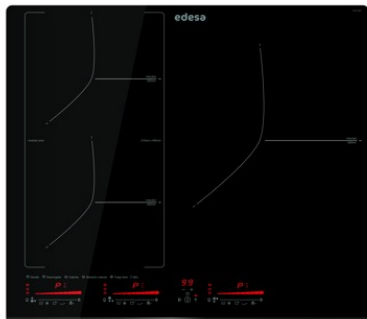

edesa

PLACA DE INDUÇÃO

EIM-6331 HT BQ B

Cod. 922272055

EAN 8422248109628

INFORMAÇÕES GERAIS

EAN/UPC	8422248109628
Subfamília	Induction

Ficha de produto

Número de zonas de cocção	3
Zona 1: Tecnologia	Induction
Zona 1: Tipo de zona	Simple
Zona 1: Posição	Front Left
Zona 1: Diâmetro da zona (mm)	19
Zona 1: Potência (kW)	2
Zona 1: Reforço (kW)	2,8
Zona 1: Consumo (Wh/kg)	185,8
Zona 1B: Diâmetro da zona (mm)	N/A
Zona 1C: Diâmetro da zona (mm)	N/A
Zona 2: Tecnologia	Induction
Zona 2: Tipo de zona	Simple
Zona 2: Posição	Rear Left
Zona 2: Diâmetro da zona (mm)	19
Zona 2: Potência (kW)	1,5
Zona 2: Reforço (kW)	2
Zona 2: Consumo (Wh/kg)	181,7
Zona 2B: Diâmetro da zona (mm)	N/A
Zona 2C: Diâmetro da zona (mm)	N/A
Zona 3: Tecnologia	Induction
Zona 3: Tipo de zona	Simple
Zona 3: Posição	Right
Zona 3: Diâmetro da zona (mm)	30
Zona 3: Potência (kW)	2,5
Zona 3: Reforço (kW)	3,5
Zona 3: Consumo (Wh/kg)	199,3
Zona 3B: Diâmetro da zona (mm)	N/A
Zona 3C: Diâmetro da zona (mm)	N/A
Zona 4: Tecnologia	N/A
Zona 4: Tipo de zona	N/A
Zona 4: Posição	N/A
Zona 4: Diâmetro da zona (mm)	N/A
Zona 4B: Diâmetro da zona (mm)	N/A
Zona 4C: Diâmetro da zona (mm)	N/A
Zona 5: Tecnologia	N/A
Zona 5: Tipo de zona	N/A
Zona 5: Posição	N/A
Zona 5: Diâmetro da zona (mm)	N/A
Zona 5B: Diâmetro da zona (mm)	N/A
Zona 5C: Diâmetro da zona (mm)	N/A
Zona 6: Tecnologia	N/A
Zona 6: Tipo de zona	N/A
Zona 6: Posição	N/A
Zona 6: Diâmetro da zona (mm)	N/A
Zona 6B: Diâmetro da zona (mm)	N/A
Zona 6C: Diâmetro da zona (mm)	N/A

Dimensões

Largura (mm)	590
Altura (mm)	58
Profundidade (mm)	520
Largura incorporada (mm)	568
Altura incorporada (mm)	54
Profundidade incorporada (mm)	495
Sistema de instalação fácil	Quick Fix

Acabamento