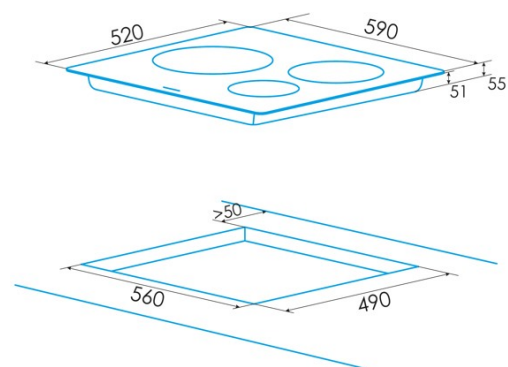

EIM-6331 HT BQ B

Cod. 922272055

EAN 8422248109628