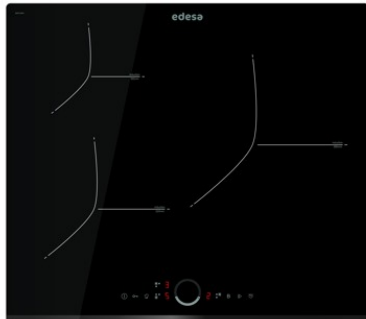

edesa

PLACA DE INDUÇÃO

EIR-6331 B

Cod. 922272054

EAN 8422248109604

INFORMAÇÕES GERAIS

EAN/UPC	8422248109604
Subfamília	Induction

Ficha de produto

Número de zonas de cocção	3
Zona 1: Tecnologia	Induction
Zona 1: Tipo de zona	Simple
Zona 1: Posição	Front Left
Zona 1: Diâmetro da zona (mm)	22
Zona 1: Potência (kW)	2,3
Zona 1: Reforço (kW)	2,6
Zona 1: Consumo (Wh/kg)	184,1
Zona 1B: Diâmetro da zona (mm)	N/A
Zona 1C: Diâmetro da zona (mm)	N/A
Zona 2: Tecnologia	Induction
Zona 2: Tipo de zona	Simple
Zona 2: Posição	Rear Left
Zona 2: Diâmetro da zona (mm)	16
Zona 2: Potência (kW)	1,2
Zona 2: Reforço (kW)	1,5
Zona 2: Consumo (Wh/kg)	181,7
Zona 2B: Diâmetro da zona (mm)	N/A
Zona 2C: Diâmetro da zona (mm)	N/A
Zona 3: Tecnologia	Induction
Zona 3: Tipo de zona	Simple
Zona 3: Posição	Right
Zona 3: Diâmetro da zona (mm)	30
Zona 3: Potência (kW)	2,3
Zona 3: Reforço (kW)	3
Zona 3: Consumo (Wh/kg)	180,8
Zona 3B: Diâmetro da zona (mm)	N/A
Zona 3C: Diâmetro da zona (mm)	N/A
Zona 4: Tecnologia	N/A
Zona 4: Tipo de zona	N/A
Zona 4: Posição	N/A
Zona 4: Diâmetro da zona (mm)	N/A
Zona 4B: Diâmetro da zona (mm)	N/A
Zona 4C: Diâmetro da zona (mm)	N/A
Zona 5: Tecnologia	N/A
Zona 5: Tipo de zona	N/A
Zona 5: Posição	N/A
Zona 5: Diâmetro da zona (mm)	N/A
Zona 5B: Diâmetro da zona (mm)	N/A
Zona 5C: Diâmetro da zona (mm)	N/A
Zona 6: Tecnologia	N/A
Zona 6: Tipo de zona	N/A
Zona 6: Posição	N/A
Zona 6: Diâmetro da zona (mm)	N/A
Zona 6B: Diâmetro da zona (mm)	N/A
Zona 6C: Diâmetro da zona (mm)	N/A

Dimensões

Largura (mm)	590
Altura (mm)	58
Profundidade (mm)	520
Largura incorporada (mm)	565
Altura incorporada (mm)	54
Profundidade incorporada (mm)	495
Sistema de instalação fácil	Quick Fix

Acabamento