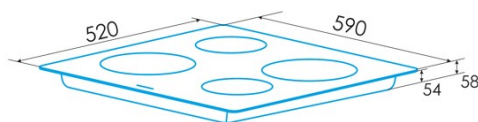

EIM-6422 B

Cod. 922272052

EAN 8422248109581