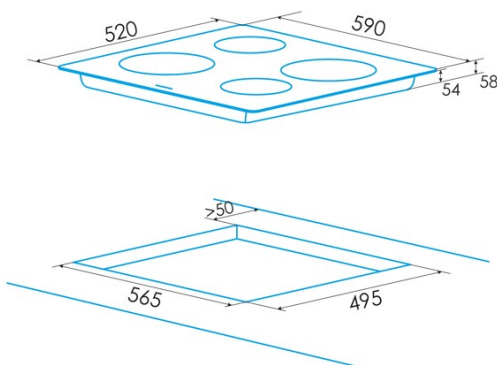

EIM-6422 B

Cod. 922272052

EAN 8422248109581