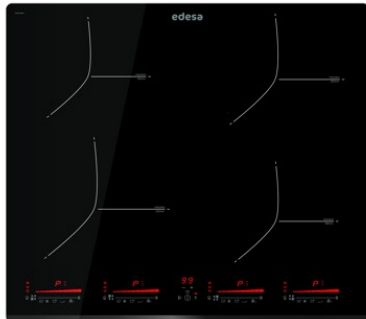

edesa

PLACA DE INDUÇÃO

EIM-6422 B

Cod. 922272052

EAN 8422248109581

INFORMAÇÕES GERAIS

EAN/UPC	8422248109581
Subfamília	Induction

Ficha de produto

Número de zonas de cocção	4
Zona 1: Tecnologia	Induction
Zona 1: Tipo de zona	Simple
Zona 1: Posição	Front Left
Zona 1: Diâmetro da zona (mm)	21
Zona 1: Potência (kW)	2,3
Zona 1: Reforço (kW)	2,6
Zona 1: Consumo (Wh/kg)	182,9
Zona 1B: Diâmetro da zona (mm)	N/A
Zona 1C: Diâmetro da zona (mm)	N/A
Zona 2: Tecnologia	Induction
Zona 2: Tipo de zona	Simple
Zona 2: Posição	Rear Left
Zona 2: Diâmetro da zona (mm)	16
Zona 2: Potência (kW)	1,2
Zona 2: Reforço (kW)	1,5
Zona 2: Consumo (Wh/kg)	182,8
Zona 2B: Diâmetro da zona (mm)	N/A
Zona 2C: Diâmetro da zona (mm)	N/A
Zona 3: Tecnologia	Induction
Zona 3: Tipo de zona	Simple
Zona 3: Posição	Rear Right
Zona 3: Diâmetro da zona (mm)	18
Zona 3: Potência (kW)	1,8
Zona 3: Reforço (kW)	2,3
Zona 3: Consumo (Wh/kg)	179,2
Zona 3B: Diâmetro da zona (mm)	N/A
Zona 3C: Diâmetro da zona (mm)	N/A
Zona 4: Tecnologia	Induction
Zona 4: Tipo de zona	Simple
Zona 4: Posição	Front Right
Zona 4: Diâmetro da zona (mm)	16
Zona 4: Potência (kW)	1,2
Zona 4: Reforço (kW)	1,5
Zona 4: Consumo (Wh/kg)	191,1
Zona 4B: Diâmetro da zona (mm)	N/A
Zona 4C: Diâmetro da zona (mm)	N/A
Zona 5: Tecnologia	N/A
Zona 5: Tipo de zona	N/A
Zona 5: Posição	N/A
Zona 5: Diâmetro da zona (mm)	N/A
Zona 5B: Diâmetro da zona (mm)	N/A
Zona 5C: Diâmetro da zona (mm)	N/A
Zona 6: Tecnologia	N/A
Zona 6: Tipo de zona	N/A
Zona 6: Posição	N/A
Zona 6: Diâmetro da zona (mm)	N/A
Zona 6B: Diâmetro da zona (mm)	N/A
Zona 6C: Diâmetro da zona (mm)	N/A

Dimensões

Largura (mm)	900
Altura (mm)	58
Profundidade (mm)	520
Largura incorporada (mm)	875
Altura incorporada (mm)	54
Profundidade incorporada (mm)	495
Sistema de instalação fácil	Quick Fix

Acabamento