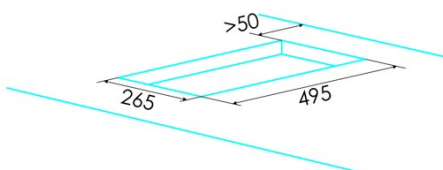

INFORMAÇÕES GERAIS

EAN/UPC	8422248109390
Subfamília	Induction

Ficha de produto

Número de zonas de cocção	2
Zona 1: Tecnologia	Induction
Zona 1: Tipo de zona	Simple
Zona 1: Posição	Frente
Zona 1: Diâmetro da zona (mm)	18
Zona 1: Potência (kW)	1,2
Zona 1: Reforço (kW)	1,5
Zona 1: Consumo (Wh/kg)	183,5
Zona 1B: Diâmetro da zona (mm)	N/A
Zona 1C: Diâmetro da zona (mm)	N/A
Zona 2: Tecnologia	Induction
Zona 2: Tipo de zona	Simple
Zona 2: Posição	Rear
Zona 2: Diâmetro da zona (mm)	20
Zona 2: Potência (kW)	2
Zona 2: Reforço (kW)	2,3
Zona 2: Consumo (Wh/kg)	180,9
Zona 2B: Diâmetro da zona (mm)	N/A
Zona 2C: Diâmetro da zona (mm)	N/A
Zona 3: Tecnologia	N/A
Zona 3: Tipo de zona	N/A
Zona 3: Posição	N/A
Zona 3: Diâmetro da zona (mm)	N/A
Zona 3B: Diâmetro da zona (mm)	N/A
Zona 3C: Diâmetro da zona (mm)	N/A
Zona 4: Tecnologia	N/A
Zona 4: Tipo de zona	N/A
Zona 4: Posição	N/A
Zona 4: Diâmetro da zona (mm)	N/A
Zona 4B: Diâmetro da zona (mm)	N/A
Zona 4C: Diâmetro da zona (mm)	N/A
Zona 5: Tecnologia	N/A
Zona 5: Tipo de zona	N/A
Zona 5: Posição	N/A
Zona 5: Diâmetro da zona (mm)	N/A
Zona 5B: Diâmetro da zona (mm)	N/A
Zona 5C: Diâmetro da zona (mm)	N/A
Zona 6: Tecnologia	N/A
Zona 6: Tipo de zona	N/A
Zona 6: Posição	N/A
Zona 6: Diâmetro da zona (mm)	N/A
Zona 6B: Diâmetro da zona (mm)	N/A
Zona 6C: Diâmetro da zona (mm)	N/A

Dimensões

Largura (mm)	290
Altura (mm)	70
Profundidade (mm)	520
Largura incorporada (mm)	265
Altura incorporada (mm)	65
Profundidade incorporada (mm)	495
Sistema de instalação fácil	Quick Fix

Acabamento

Material	Vidro
Bisel	Frente
Moldura	Não
Suportes de cocção	N/A

Controlo

Tipo de controlo	Slider Touch Control
Posição de controlo	Front Centre
Controlo independente por zona	-
Controlo oculto	-
Níveis de potência	9 + Booster
Tipo de botão	N/A