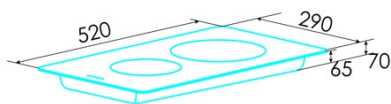

INFORMAÇÕES GERAIS

EAN/UPC	8422248109390
Subfamília	Induction

Ficha de produto

Número de zonas de cocção	2
Zona 1: Tecnologia	Induction
Zona 1: Tipo de zona	Simple
Zona 1: Posição	Frente
Zona 1: Diâmetro da zona (mm)	18
Zona 1: Potência (kW)	1,2
Zona 1: Reforço (kW)	1,5
Zona 1: Consumo (Wh/kg)	183,5
Zona 1B: Diâmetro da zona (mm)	N/A
Zona 1C: Diâmetro da zona (mm)	N/A
Zona 2: Tecnologia	Induction
Zona 2: Tipo de zona	Simple
Zona 2: Posição	Rear
Zona 2: Diâmetro da zona (mm)	20
Zona 2: Potência (kW)	2
Zona 2: Reforço (kW)	2,3
Zona 2: Consumo (Wh/kg)	180,9
Zona 2B: Diâmetro da zona (mm)	N/A
Zona 2C: Diâmetro da zona (mm)	N/A
Zona 3: Tecnologia	N/A
Zona 3: Tipo de zona	N/A
Zona 3: Posição	N/A
Zona 3: Diâmetro da zona (mm)	N/A
Zona 3B: Diâmetro da zona (mm)	N/A
Zona 3C: Diâmetro da zona (mm)	N/A
Zona 4: Tecnologia	N/A
Zona 4: Tipo de zona	N/A
Zona 4: Posição	N/A
Zona 4: Diâmetro da zona (mm)	N/A
Zona 4B: Diâmetro da zona (mm)	N/A
Zona 4C: Diâmetro da zona (mm)	N/A
Zona 5: Tecnologia	N/A
Zona 5: Tipo de zona	N/A
Zona 5: Posição	N/A
Zona 5: Diâmetro da zona (mm)	N/A
Zona 5B: Diâmetro da zona (mm)	N/A
Zona 5C: Diâmetro da zona (mm)	N/A
Zona 6: Tecnologia	N/A
Zona 6: Tipo de zona	N/A
Zona 6: Posição	N/A
Zona 6: Diâmetro da zona (mm)	N/A
Zona 6B: Diâmetro da zona (mm)	N/A
Zona 6C: Diâmetro da zona (mm)	N/A

Dimensões

Largura (mm)	290
Altura (mm)	70
Profundidade (mm)	520
Largura incorporada (mm)	265
Altura incorporada (mm)	65
Profundidade incorporada (mm)	495
Sistema de instalação fácil	Quick Fix

Acabamento

Material	Vidro
Bisel	Frente
Moldura	Não
Suportes de cocção	N/A

Controlo

Tipo de controlo	Slider Touch Control
Posição de controlo	Front Centre
Controlo independente por zona	-
Controlo oculto	-
Níveis de potência	9 + Booster
Tipo de botão	N/A