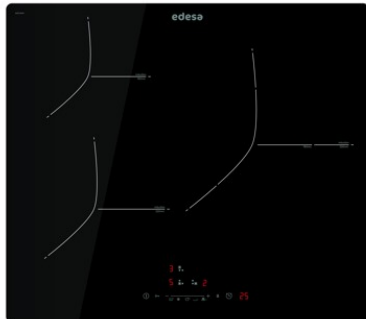

edesa

PLACA DE INDUÇÃO

EIS-6330 R

Cod. **922272046**

EAN **8422248109383**

INFORMAÇÕES GERAIS

EAN/UPC	8422248109383
Subfamília	Induction

Ficha de produto

Número de zonas de cocção	3
Zona 1: Tecnologia	Induction
Zona 1: Tipo de zona	Simple
Zona 1: Posição	Front Left
Zona 1: Diâmetro da zona (mm)	22
Zona 1: Potência (kW)	2,3
Zona 1: Reforço (kW)	2,6
Zona 1: Consumo (Wh/kg)	184,1
Zona 1B: Diâmetro da zona (mm)	N/A
Zona 1C: Diâmetro da zona (mm)	N/A
Zona 2: Tecnologia	Induction
Zona 2: Tipo de zona	Simple
Zona 2: Posição	Rear Left
Zona 2: Diâmetro da zona (mm)	16
Zona 2: Potência (kW)	1,2
Zona 2: Reforço (kW)	1,5
Zona 2: Consumo (Wh/kg)	181,7
Zona 2B: Diâmetro da zona (mm)	N/A
Zona 2C: Diâmetro da zona (mm)	N/A
Zona 3: Tecnologia	Induction
Zona 3: Tipo de zona	Simple
Zona 3: Posição	Right
Zona 3: Diâmetro da zona (mm)	30
Zona 3: Potência (kW)	2,3
Zona 3: Reforço (kW)	3
Zona 3: Consumo (Wh/kg)	180,8
Zona 3B: Diâmetro da zona (mm)	N/A
Zona 3C: Diâmetro da zona (mm)	N/A
Zona 4: Tecnologia	N/A
Zona 4: Tipo de zona	N/A
Zona 4: Posição	N/A
Zona 4: Diâmetro da zona (mm)	N/A
Zona 4B: Diâmetro da zona (mm)	N/A
Zona 4C: Diâmetro da zona (mm)	N/A
Zona 5: Tecnologia	N/A
Zona 5: Tipo de zona	N/A
Zona 5: Posição	N/A
Zona 5: Diâmetro da zona (mm)	N/A
Zona 5B: Diâmetro da zona (mm)	N/A
Zona 5C: Diâmetro da zona (mm)	N/A
Zona 6: Tecnologia	N/A
Zona 6: Tipo de zona	N/A
Zona 6: Posição	N/A
Zona 6: Diâmetro da zona (mm)	N/A
Zona 6B: Diâmetro da zona (mm)	N/A
Zona 6C: Diâmetro da zona (mm)	N/A