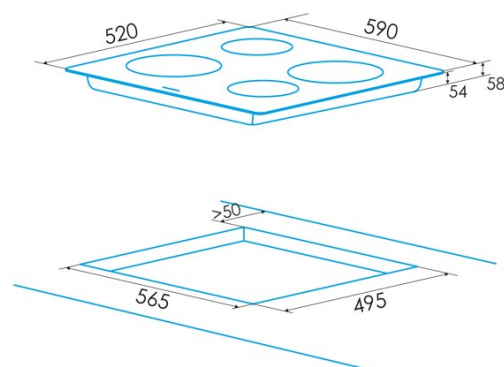

EIS-6330 R

Cod. **922272046**

EAN **8422248109383**