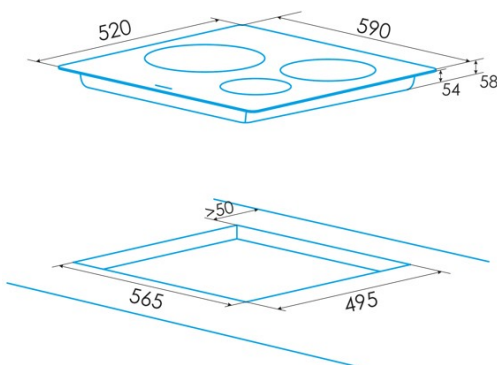

EIM-6330 B

Cod. 922272045

EAN 8422248109345