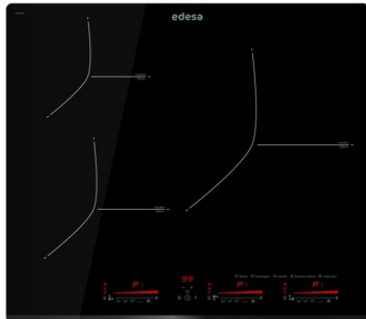

edesa

PLACA DE INDUÇÃO