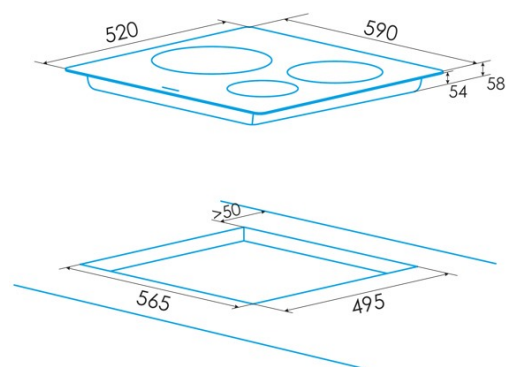

EIM-6330 B

Cod. 922272045

EAN 8422248109345