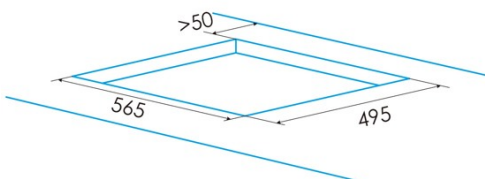

INFORMAÇÕES GERAIS

EAN/UPC	8422248108584
Subfamília	Induction

Ficha de produto

Número de zonas de cocção	3
Zona 1: Tecnologia	Induction
Zona 1: Tipo de zona	Double
Zona 1: Posição	Rear Right
Zona 1: Diâmetro da zona (mm)	30
Zona 1: Potência (kW)	3
Zona 1: Reforço (kW)	36
Zona 1: Consumo (Wh/kg)	1808
Zona 1B: Diâmetro da zona (mm)	18
Zona 1B: Potência (kW)	15
Zona 1B: Reforço (kW)	18
Zona 1B: Consumo (Wh/kg)	1808
Zona 2: Tecnologia	Induction
Zona 2: Tipo de zona	Simple
Zona 2: Posição	Front Left
Zona 2: Diâmetro da zona (mm)	21
Zona 2: Potência (kW)	23
Zona 2: Reforço (kW)	26
Zona 2: Consumo (Wh/kg)	1841
Zona 3: Diâmetro da zona (mm)	18
Zona 3: Potência (kW)	12
Zona 3: Reforço (kW)	15
Zona 3: Consumo (Wh/kg)	1817

Dimensões

Largura (mm)	590
Altura (mm)	60
Profundidade (mm)	520
Largura incorporada (mm)	565
Profundidade incorporada (mm)	495
Sistema de instalação fácil	Quick Fix

Acabamento

Material	Vidro
Suportes de cocção	N/A

Controlo

Tipo de controlo	Slider Touch Control
Posição de controlo	Front Right
Níveis de potência	9 + Booster
Tipo de botão	N/A
Programação do tempo de cocção	√
Alarme de contagem regressiva	√
Gestão da energia	√
Conectividade	Auto

Segurança

Bloqueio de segurança	√
Bloqueio de crianças	Não
Indicador de calor residual	√
Deteção automática de utensílios de cozinha	√
Paragem automática de segurança	√

Ligação elétrica

Tensão nominal (V)	220-240
Frequência nominal (Hz)	50/60
Potência nominal de entrada (W)	7100