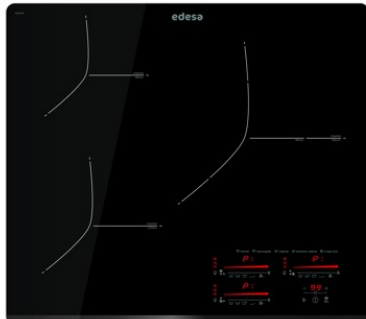

edesa

PLACA DE INDUÇÃO

EIMS-6330 B BK

Cod. 922272043

EAN 8422248108584

INFORMAÇÕES GERAIS

EAN/UPC	8422248108584
Subfamília	Induction

Ficha de produto

Número de zonas de cocção	3
Zona 1: Tecnologia	Induction
Zona 1: Tipo de zona	Double
Zona 1: Posição	Rear Right
Zona 1: Diâmetro da zona (mm)	30
Zona 1: Potência (kW)	3
Zona 1: Reforço (kW)	36
Zona 1: Consumo (Wh/kg)	1808
Zona 1B: Diâmetro da zona (mm)	18
Zona 1B: Potência (kW)	15
Zona 1B: Reforço (kW)	18
Zona 1B: Consumo (Wh/kg)	1808
Zona 2: Tecnologia	Induction
Zona 2: Tipo de zona	Simple
Zona 2: Posição	Front Left
Zona 2: Diâmetro da zona (mm)	21
Zona 2: Potência (kW)	23
Zona 2: Reforço (kW)	26
Zona 2: Consumo (Wh/kg)	1841
Zona 3: Diâmetro da zona (mm)	18
Zona 3: Potência (kW)	12
Zona 3: Reforço (kW)	15
Zona 3: Consumo (Wh/kg)	1817

Dimensões

Largura (mm)	590
Altura (mm)	60
Profundidade (mm)	520
Largura incorporada (mm)	565
Profundidade incorporada (mm)	495
Sistema de instalação fácil	Quick Fix

Acabamento

Material	Vidro
Suportes de cocção	N/A