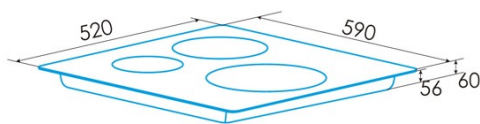

INFORMAÇÕES GERAIS

EAN/UPC	8422248108584
Subfamília	Induction

Ficha de produto

Número de zonas de cocção	3
Zona 1: Tecnologia	Induction
Zona 1: Tipo de zona	Double
Zona 1: Posição	Rear Right
Zona 1: Diâmetro da zona (mm)	30
Zona 1: Potência (kW)	3
Zona 1: Reforço (kW)	36
Zona 1: Consumo (Wh/kg)	1808
Zona 1B: Diâmetro da zona (mm)	18
Zona 1B: Potência (kW)	15
Zona 1B: Reforço (kW)	18
Zona 1B: Consumo (Wh/kg)	1808
Zona 2: Tecnologia	Induction
Zona 2: Tipo de zona	Simple
Zona 2: Posição	Front Left
Zona 2: Diâmetro da zona (mm)	21
Zona 2: Potência (kW)	23
Zona 2: Reforço (kW)	26
Zona 2: Consumo (Wh/kg)	1841
Zona 3: Diâmetro da zona (mm)	18
Zona 3: Potência (kW)	12
Zona 3: Reforço (kW)	15
Zona 3: Consumo (Wh/kg)	1817

Dimensões

Largura (mm)	590
Altura (mm)	60
Profundidade (mm)	520
Largura incorporada (mm)	565
Profundidade incorporada (mm)	495
Sistema de instalação fácil	Quick Fix

Acabamento

Material	Vidro
Suportes de cocção	N/A

Controlo

Tipo de controlo	Slider Touch Control
Posição de controlo	Front Right
Níveis de potência	9 + Booster
Tipo de botão	N/A
Programação do tempo de cocção	√
Alarme de contagem regressiva	√
Gestão da energia	√
Conectividade	Auto

Segurança

Bloqueio de segurança	√
Bloqueio de crianças	Não
Indicador de calor residual	√
Deteção automática de utensílios de cozinha	√
Paragem automática de segurança	√

Ligação elétrica

Tensão nominal (V)	220-240
Frequência nominal (Hz)	50/60
Potência nominal de entrada (W)	7100