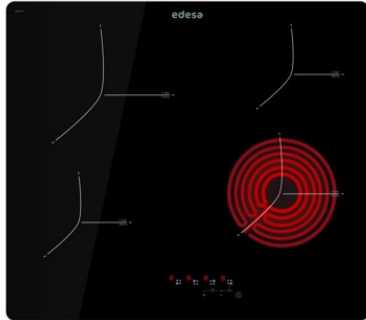

edesa

PLACA DE VITROCERÂMICA

EVT-6422 R

Cod. 922272041

EAN 8422248108553

INFORMAÇÕES GERAIS

EAN/UPC	8422248108553
Subfamília	Radiant

Ficha de produto

Número de zonas de cocção	4
Zona 1: Tecnologia	Radiant
Zona 1: Tipo de zona	Simple
Zona 1: Posição	Front Right
Zona 1: Diâmetro da zona (mm)	18,5
Zona 1: Potência (kW)	1,8
Zona 1: Consumo (Wh/kg)	195,4
Zona 1B: Diâmetro da zona (mm)	N/A
Zona 1C: Diâmetro da zona (mm)	N/A
Zona 2: Tecnologia	Radiant
Zona 2: Tipo de zona	Simple
Zona 2: Posição	Rear Right
Zona 2: Diâmetro da zona (mm)	15
Zona 2: Potência (kW)	1,2
Zona 2: Consumo (Wh/kg)	205,3
Zona 2B: Diâmetro da zona (mm)	N/A
Zona 2C: Diâmetro da zona (mm)	N/A
Zona 3: Tecnologia	N/A
Zona 3: Diâmetro da zona (mm)	15
Zona 3: Potência (kW)	1,2
Zona 3: Consumo (Wh/kg)	185,4
Zona 3B: Diâmetro da zona (mm)	N/A
Zona 3C: Diâmetro da zona (mm)	N/A
Zona 4: Tecnologia	Radiant
Zona 4: Tipo de zona	Simple
Zona 4: Posição	Rear Left
Zona 4: Diâmetro da zona (mm)	21,5
Zona 4: Potência (kW)	2,3
Zona 4: Consumo (Wh/kg)	189,9
Zona 4B: Diâmetro da zona (mm)	N/A
Zona 4C: Diâmetro da zona (mm)	N/A
Zona 5: Tecnologia	N/A
Zona 5: Diâmetro da zona (mm)	N/A
Zona 5B: Diâmetro da zona (mm)	N/A
Zona 5C: Diâmetro da zona (mm)	N/A