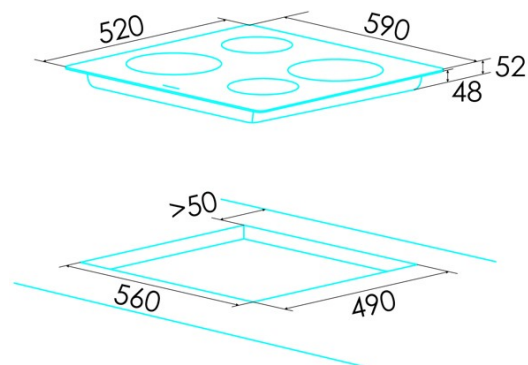

edesa

PLACA DE VITROCERÂMICA

EVT-6422 R

Cod. 922272041

EAN 8422248108553

INFORMAÇÕES GERAIS

EAN/UPC	8422248108553
Subfamília	Radiant

Ficha de produto

Número de zonas de cocção	4
Zona 1: Tecnologia	Radiant
Zona 1: Tipo de zona	Simple
Zona 1: Posição	Front Right
Zona 1: Diâmetro da zona (mm)	18,5
Zona 1: Potência (kW)	1,8
Zona 1: Consumo (Wh/kg)	195,4
Zona 1B: Diâmetro da zona (mm)	N/A
Zona 1C: Diâmetro da zona (mm)	N/A
Zona 2: Tecnologia	Radiant
Zona 2: Tipo de zona	Simple
Zona 2: Posição	Rear Right
Zona 2: Diâmetro da zona (mm)	15
Zona 2: Potência (kW)	1,2
Zona 2: Consumo (Wh/kg)	205,3
Zona 2B: Diâmetro da zona (mm)	N/A
Zona 2C: Diâmetro da zona (mm)	N/A
Zona 3: Tecnologia	N/A
Zona 3: Diâmetro da zona (mm)	15
Zona 3: Potência (kW)	1,2
Zona 3: Consumo (Wh/kg)	185,4
Zona 3B: Diâmetro da zona (mm)	N/A
Zona 3C: Diâmetro da zona (mm)	N/A
Zona 4: Tecnologia	Radiant
Zona 4: Tipo de zona	Simple
Zona 4: Posição	Rear Left
Zona 4: Diâmetro da zona (mm)	21,5
Zona 4: Potência (kW)	2,3
Zona 4: Consumo (Wh/kg)	189,9
Zona 4B: Diâmetro da zona (mm)	N/A
Zona 4C: Diâmetro da zona (mm)	N/A
Zona 5: Tecnologia	N/A
Zona 5: Diâmetro da zona (mm)	N/A
Zona 5B: Diâmetro da zona (mm)	N/A
Zona 5C: Diâmetro da zona (mm)	N/A

Dimensões

Largura (mm)	590
Altura (mm)	63
Profundidade (mm)	520
Largura incorporada (mm)	560
Profundidade incorporada (mm)	490
Sistema de instalação fácil	Quick Fix

Acabamento

Material	Vidro
Bisel	Total
Moldura	Não
Suportes de cocção	N/A