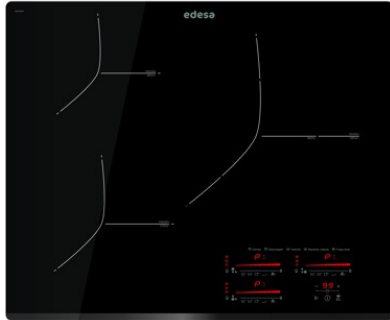

edesa

PLACA DE INDUÇÃO

EIMS - 6332 B

Cod. 922272040

EAN 8422248108546

SMOOTH

INFORMAÇÕES GERAIS

EAN/UPC	8422248108546
Subfamília	Induction

Ficha de produto

Número de zonas de cocção	3
Zona 1: Tecnologia	Induction
Zona 1: Tipo de zona	Double
Zona 1: Posição	Rear Right
Zona 1: Diâmetro da zona (mm)	32
Zona 1: Potência (kW)	3
Zona 1: Reforço (kW)	36
Zona 1: Consumo (Wh/kg)	1754
Zona 1B: Diâmetro da zona (mm)	18
Zona 1B: Potência (kW)	15
Zona 1B: Reforço (kW)	18
Zona 1B: Consumo (Wh/kg)	1754
Zona 2: Tecnologia	Induction
Zona 2: Tipo de zona	Simple
Zona 2: Posição	Front Left
Zona 2: Diâmetro da zona (mm)	21
Zona 2: Potência (kW)	23
Zona 2: Reforço (kW)	26
Zona 2: Consumo (Wh/kg)	1915
Zona 3: Tecnologia	Induction
Zona 3: Tipo de zona	Simple
Zona 3: Posição	Rear Left
Zona 3: Diâmetro da zona (mm)	18
Zona 3: Potência (kW)	12
Zona 3: Reforço (kW)	15
Zona 3: Consumo (Wh/kg)	1948