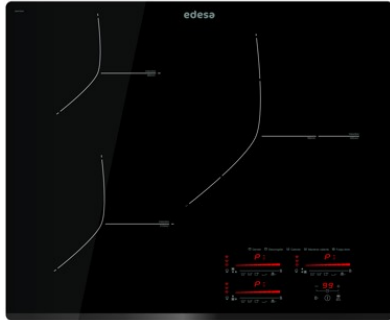

edesa

PLACA DE INDUÇÃO

EIMS - 6332 B

Cod. 922272040

EAN 8422248108546

SMOOTH

B

INFORMAÇÕES GERAIS

EAN/UPC	8422248108546
Subfamília	Induction

Ficha de produto

Número de zonas de cocção	3
Zona 1: Tecnologia	Induction
Zona 1: Tipo de zona	Double
Zona 1: Posição	Rear Right
Zona 1: Diâmetro da zona (mm)	32
Zona 1: Potência (kW)	3
Zona 1: Reforço (kW)	36
Zona 1: Consumo (Wh/kg)	1754
Zona 1B: Diâmetro da zona (mm)	18
Zona 1B: Potência (kW)	15
Zona 1B: Reforço (kW)	18
Zona 1B: Consumo (Wh/kg)	1754
Zona 2: Tecnologia	Induction
Zona 2: Tipo de zona	Simple
Zona 2: Posição	Front Left
Zona 2: Diâmetro da zona (mm)	21
Zona 2: Potência (kW)	23
Zona 2: Reforço (kW)	26
Zona 2: Consumo (Wh/kg)	1915
Zona 3: Tecnologia	Induction
Zona 3: Tipo de zona	Simple
Zona 3: Posição	Rear Left
Zona 3: Diâmetro da zona (mm)	18
Zona 3: Potência (kW)	12
Zona 3: Reforço (kW)	15
Zona 3: Consumo (Wh/kg)	1948