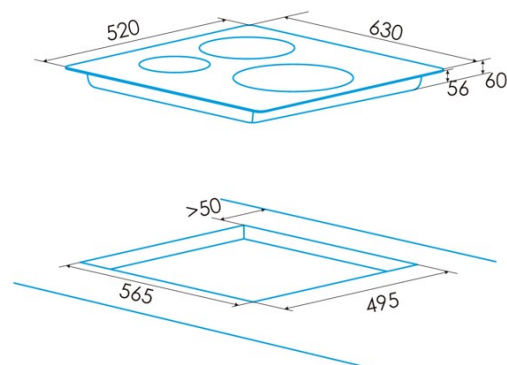

edesa

PLACA DE INDUÇÃO

EIMS - 6332 B

Cod. 922272040

EAN 8422248108546

SMOOTH

INFORMAÇÕES GERAIS

EAN/UPC	8422248108546
Subfamília	Induction

Ficha de produto

Número de zonas de cocção	3
Zona 1: Tecnologia	Induction
Zona 1: Tipo de zona	Double
Zona 1: Posição	Rear Right
Zona 1: Diâmetro da zona (mm)	32
Zona 1: Potência (kW)	3
Zona 1: Reforço (kW)	36
Zona 1: Consumo (Wh/kg)	1754
Zona 1B: Diâmetro da zona (mm)	18
Zona 1B: Potência (kW)	15
Zona 1B: Reforço (kW)	18
Zona 1B: Consumo (Wh/kg)	1754
Zona 2: Tecnologia	Induction
Zona 2: Tipo de zona	Simple
Zona 2: Posição	Front Left
Zona 2: Diâmetro da zona (mm)	21
Zona 2: Potência (kW)	23
Zona 2: Reforço (kW)	26
Zona 2: Consumo (Wh/kg)	1915
Zona 3: Tecnologia	Induction
Zona 3: Tipo de zona	Simple
Zona 3: Posição	Rear Left
Zona 3: Diâmetro da zona (mm)	18
Zona 3: Potência (kW)	12
Zona 3: Reforço (kW)	15
Zona 3: Consumo (Wh/kg)	1948

Dimensões

Largura (mm)	630
Altura (mm)	60
Profundidade (mm)	520
Largura incorporada (mm)	565
Profundidade incorporada (mm)	495
Sistema de instalação fácil	Quick Fix

Acabamento

Material	Vidro
Suportes de cocção	N/A