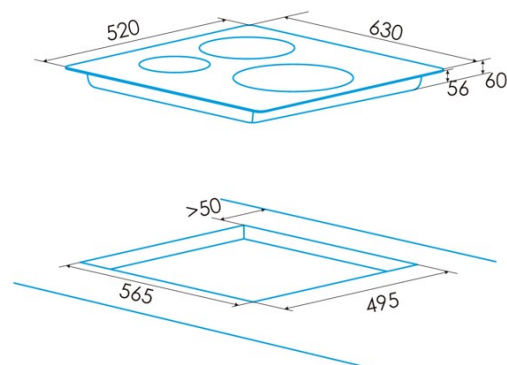

edesa

PLACA DE INDUÇÃO

EIMS - 6332 B

Cod. 922272040

EAN 8422248108546

SMOOTH

B

INFORMAÇÕES GERAIS

EAN/UPC	8422248108546
Subfamília	Induction

Ficha de produto

Número de zonas de cocção	3
Zona 1: Tecnologia	Induction
Zona 1: Tipo de zona	Double
Zona 1: Posição	Rear Right
Zona 1: Diâmetro da zona (mm)	32
Zona 1: Potência (kW)	3
Zona 1: Reforço (kW)	36
Zona 1: Consumo (Wh/kg)	1754
Zona 1B: Diâmetro da zona (mm)	18
Zona 1B: Potência (kW)	15
Zona 1B: Reforço (kW)	18
Zona 1B: Consumo (Wh/kg)	1754
Zona 2: Tecnologia	Induction
Zona 2: Tipo de zona	Simple
Zona 2: Posição	Front Left
Zona 2: Diâmetro da zona (mm)	21
Zona 2: Potência (kW)	23
Zona 2: Reforço (kW)	26
Zona 2: Consumo (Wh/kg)	1915
Zona 3: Tecnologia	Induction
Zona 3: Tipo de zona	Simple
Zona 3: Posição	Rear Left
Zona 3: Diâmetro da zona (mm)	18
Zona 3: Potência (kW)	12
Zona 3: Reforço (kW)	15
Zona 3: Consumo (Wh/kg)	1948

Dimensões

Largura (mm)	630
Altura (mm)	60
Profundidade (mm)	520
Largura incorporada (mm)	565
Profundidade incorporada (mm)	495
Sistema de instalação fácil	Quick Fix

Acabamento

Material	Vidro
Suportes de cocção	N/A