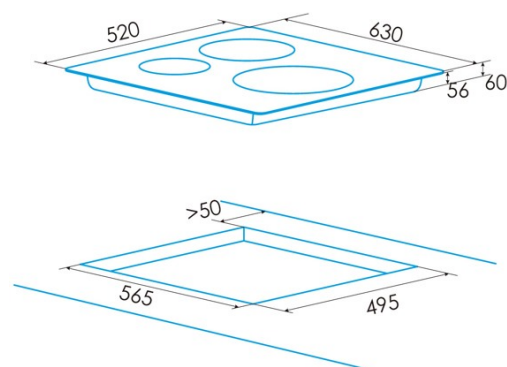

edesa

PLACA DE INDUÇÃO

EIMS - 6332 B

Cod. 922272040

EAN 8422248108546

SMOOTH

B

INFORMAÇÕES GERAIS

EAN/UPC	8422248108546
Subfamília	Induction

Ficha de produto

Número de zonas de cocção	3
Zona 1: Tecnologia	Induction
Zona 1: Tipo de zona	Double
Zona 1: Posição	Rear Right
Zona 1: Diâmetro da zona (mm)	32
Zona 1: Potência (kW)	3
Zona 1: Reforço (kW)	36
Zona 1: Consumo (Wh/kg)	1754
Zona 1B: Diâmetro da zona (mm)	18
Zona 1B: Potência (kW)	15
Zona 1B: Reforço (kW)	18
Zona 1B: Consumo (Wh/kg)	1754
Zona 2: Tecnologia	Induction
Zona 2: Tipo de zona	Simple
Zona 2: Posição	Front Left
Zona 2: Diâmetro da zona (mm)	21
Zona 2: Potência (kW)	23
Zona 2: Reforço (kW)	26
Zona 2: Consumo (Wh/kg)	1915
Zona 3: Tecnologia	Induction
Zona 3: Tipo de zona	Simple
Zona 3: Posição	Rear Left
Zona 3: Diâmetro da zona (mm)	18
Zona 3: Potência (kW)	12
Zona 3: Reforço (kW)	15
Zona 3: Consumo (Wh/kg)	1948

Dimensões

Largura (mm)	630
Altura (mm)	60
Profundidade (mm)	520
Largura incorporada (mm)	565
Profundidade incorporada (mm)	495
Sistema de instalação fácil	Quick Fix

Acabamento

Material	Vidro
Suportes de cocção	N/A